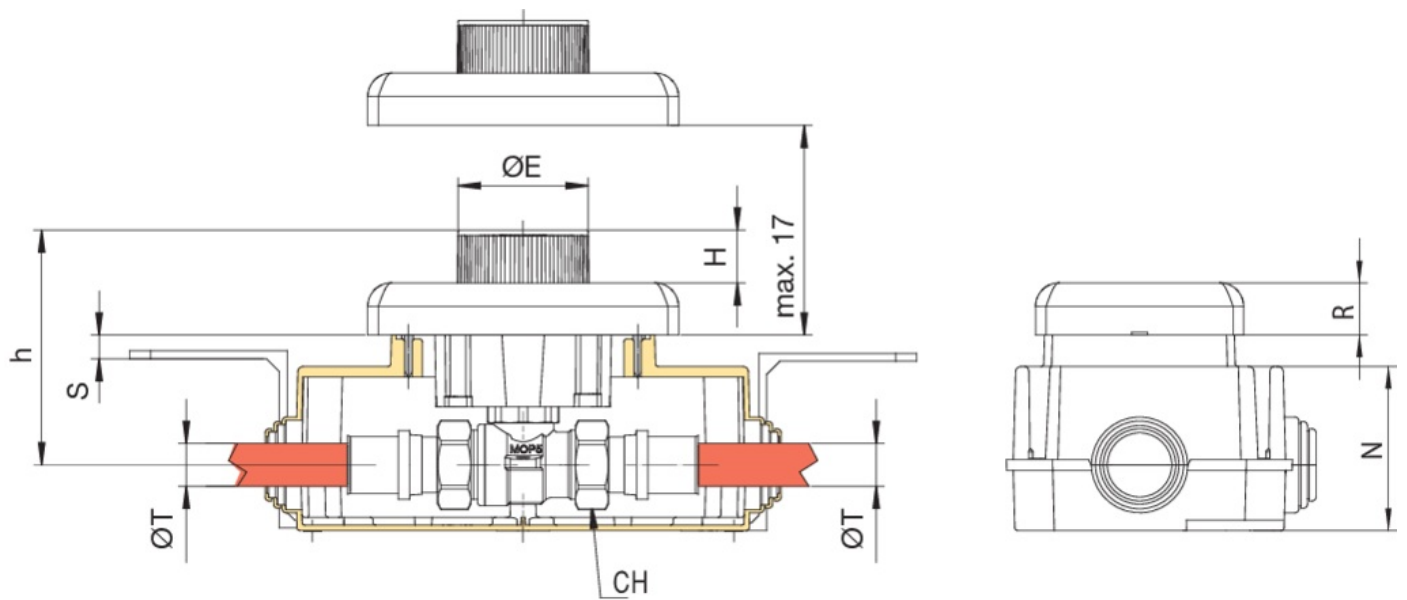

9371

PATENTED

Robinet à boisseau a sphérique pour gaz pour boîte d'inspection à encastrer selon norme UNI 7129, UNI 11528, connexion gas droite TURBO PRESS GAS, avec commande de contrôle encastré "presse et tourne".

## Spécifications techniques

POSITION	NOM DE LA PIÈCE	MATÉRIEL	N.° PIÈCES
1	CORPS	BRASS CW617N UNI EN 12165	1
2	MANCHON	BRASS CW614N UNI EN 12164	1
3	BILLE	BRASS CW617N UNI EN 12165	1
4	TIGE	BRASS CW614N UNI EN 12164	1
5	BAGUE	STAINLESS STEEL AISI 304	2
6	RACCORD	PP	2
7	RACCORD	BRASS CW614N UNI EN 12164	1
8	RACCORD	ABS	1
9	RACCORD	BRASS CW614N UNI EN 12164	1
10	JOINT PLAT	PE	2
11	RACCORD	BRASS CW617N PTL	2
12	SUPPORT	POM	3
13	PLAQUE	ABS	1
14	MECANISME DE MANOEUVRE	POM	1
15	VERLÄNGERUNG	BRASS CW614N UNI EN 12164	1
16	JOINT DE TENUE BILLE	PTFE	2
17	BOUCHON	ABS	1
18	O-RING	NBR	2
19	O-RING	HNBR	4
20	O-RING	HNBR	2
21	ECROU	BRASS CW617N UNI EN 12165	2
22	VIS	STEEL	5
23	VIS	STEEL	2
24	VIS	BRASS CW614N UNI EN 20898	1
25	BOLTE D'INSPECTION	HIPS	1
26	BOLTE D'INSPECTION	HIPS	1
27	CARTER	HIPS	1