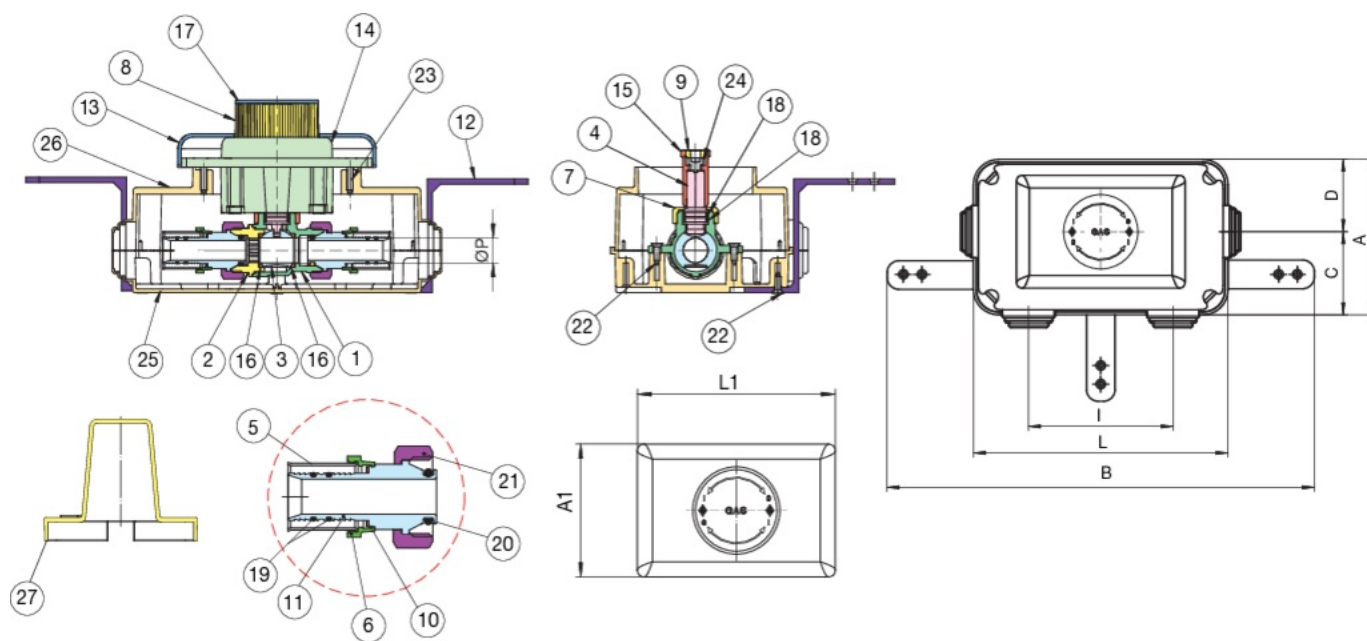

9371

PATENTED

Robinet à boisseau a sphérique pour gaz pour boîte d'inspection à encastrer selon norme UNI 7129, UNI 11528, connexion gas droite TURBO PRESS GAS, avec commande de contrôle encastré "presse et tourne".

## Spécifications techniques

POSITION	NOM DE LA PIÈCE	MATÉRIEL	N.° PIÈCES
1	CORPS	BRASS CW617N UNI EN 12165	1
2	MANCHON	BRASS CW614N UNI EN 12164	1
3	BILLE	BRASS CW617N UNI EN 12165	1
4	TIGE	BRASS CW614N UNI EN 12164	1
5	BAGUE	STAINLESS STEEL AISI 304	2
6	RACCORD	PP	2
7	RACCORD	BRASS CW614N UNI EN 12164	1
8	RACCORD	ABS	1
9	RACCORD	BRASS CW614N UNI EN 12164	1
10	JOINT PLAT	PE	2
11	RACCORD	BRASS CW617N PTL	2
12	SUPPORT	POM	3
13	PLAQUE	ABS	1
14	MECANISME DE MANOEUVRE	POM	1
15	VERLÄNGERUNG	BRASS CW614N UNI EN 12164	1
16	JOINT DE TENUE BILLE	PTFE	2
17	BOUCHON	ABS	1
18	O-RING	NBR	2
19	O-RING	HNBR	4
20	O-RING	HNBR	2
21	ECROU	BRASS CW617N UNI EN 12165	2
22	VIS	STEEL	5
23	VIS	STEEL	2
24	VIS	BRASS CW614N UNI EN 20898	1
25	BOLTE D'INSPECTION	HIPS	1
26	BOLTE D'INSPECTION	HIPS	1
27	CARTER	HIPS	1