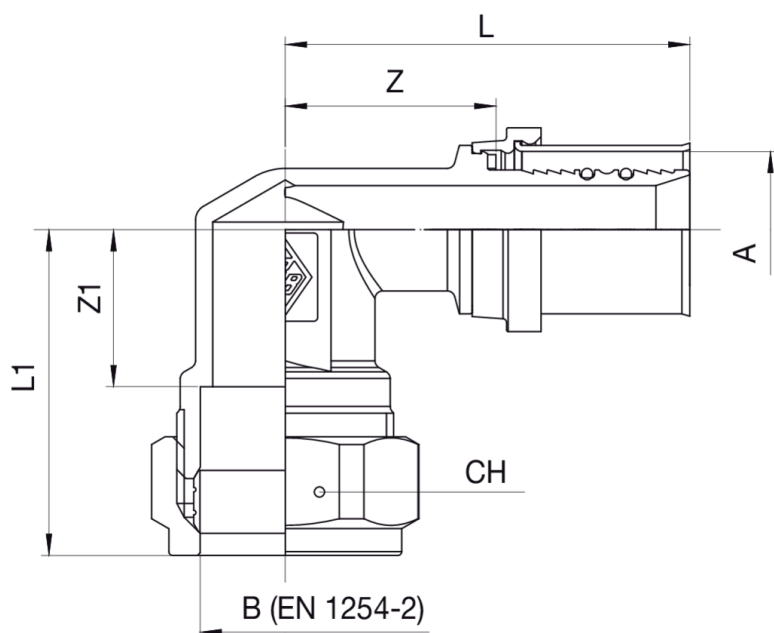

**532500**

**PATENTED**

Raccord coude de conesion cuivre/multicouche pour gaz.

## Spécifications techniques

A x B	SP	BAG	BOX	MASTER BOX	CODE	CH	L	L1	Z	Z1
16 x 22	2	5	15	120	5325001622	32	53	42,5	27,5	20,5
20 x 22	2	5	15	120	5325002022	32	53	42,5	27,5	20,5
26 x 22	3	5	10	80	5325002622	32	57,5	40	26,5	18
26 x 28	3	5	10	80	5325002628	38,5	63,5	44	32,5	21
32 x 28	3	2	6	48	5325003228	38,5	65	44,5	32,5	21,5