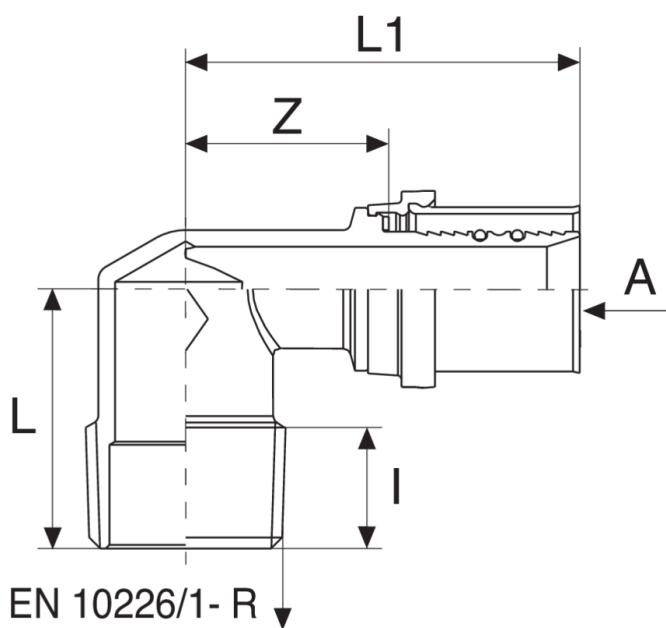

**531000**

**PATENTED**

Raccord coude filetage mâle pour gaz.

## Spécifications techniques

A X B	SP	BAG	BOX	MASTER BOX	CODE	I	L	L1	Z
16 x 1/2"	2	5	25	200	5310001604	15	30	50	24,5
20 x 1/2"	2	5	20	160	5310002004	15	30	50	24,5
20 x 3/4"	2	5	15	120	5310002005	16,3	35	53	27,5
26 x 3/4"	3	5	10	80	5310002605	16,3	35	57,5	26,5
26 x 1"	3	5	10	80	5310002606	19,1	40	63,5	32,5
32 x 1"	3	5	10	80	5310003206	19,1	40	65	32,5