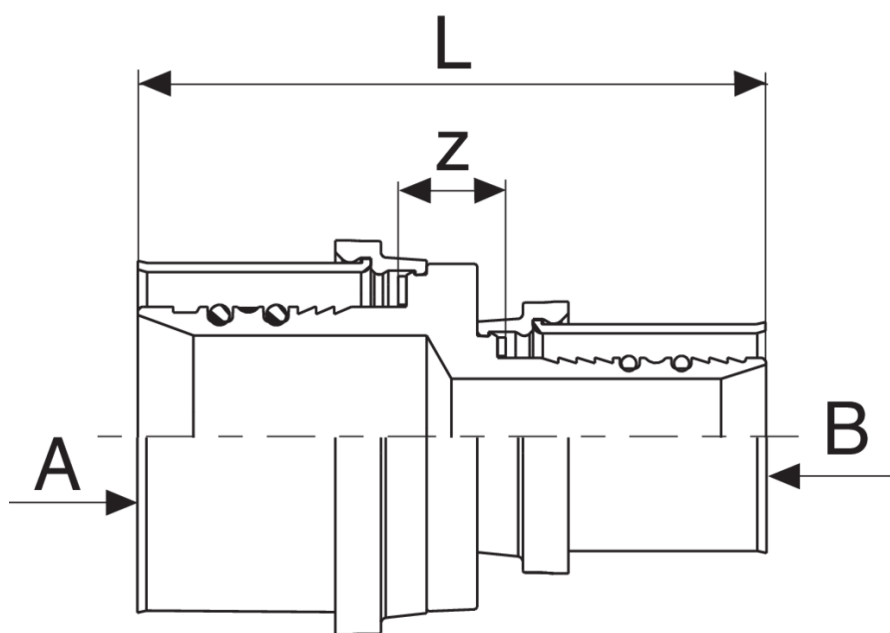

**530300**

**PATENTED**

Double raccord droit réduit pour gaz.

## Spécifications techniques

A X B	SP	BAG	BOX	MASTER BOX	CODE	L	Z
20 x 16	2	5	30	240	5303002016	61	10
26 x 16	3-2	5	20	160	5303002616	67,5	11
26 x 20	3-2	5	20	160	5303002620	67,5	11
32 x 20	3-2	5	15	120	5303003220	69	11
32 x 26	3	5	15	120	5303003226	74,5	11