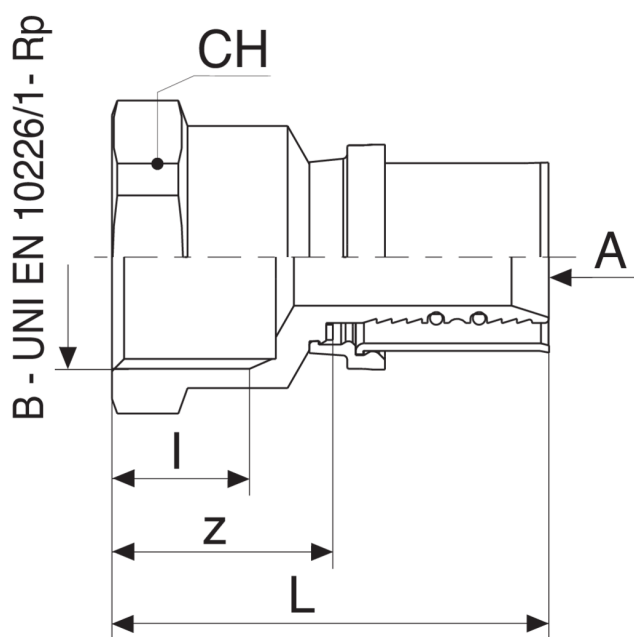

**530100**

**PATENTED**

Raccord droit filetage femelle pour gaz.

## Spécifications techniques

A X B	SP	BAG	BOX	MASTER BOX	CODE	I	CH	L	Z
16 x 1/2"	2	5	25	200	5301001604	15	26	50,5	25
20 x 1/2"	2	5	25	200	5301002004	15	26	50,5	25
20 x 3/4"	2	5	20	160	5301002005	16,3	31	52	26,5
26 x 3/4"	3	5	15	120	5301002605	16,3	31	57,5	26,5
26 x 1"	3	5	15	120	5301002606	19,1	38	61	30
32 x 1"	3	5	10	80	5301003206	19,1	38	62,5	30