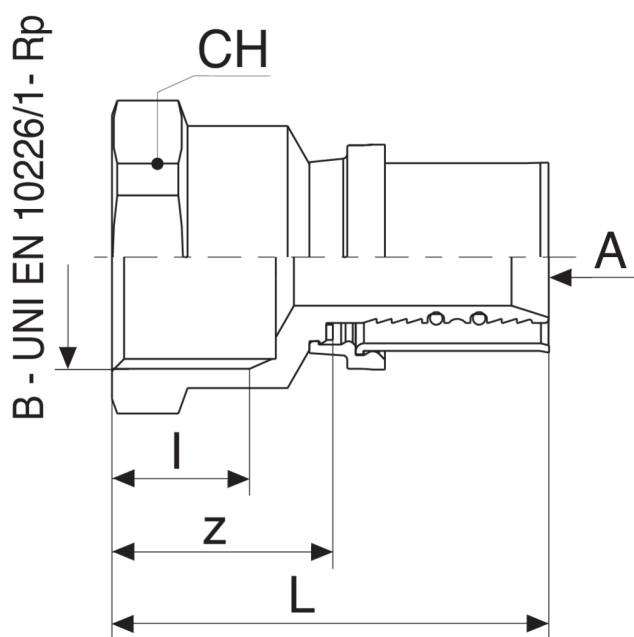

530100

PATENTED

Raccord droit filetage femelle pour gaz.

Spécifications techniques

A X B	SP	BAG	BOX	MASTER BOX	CODE	I	CH	L	Z
16 x 1/2"	2	5	25	200	5301001604	15	26	50,5	25
20 x 1/2"	2	5	25	200	5301002004	15	26	50,5	25
20 x 3/4"	2	5	20	160	5301002005	16,3	31	52	26,5
26 x 3/4"	3	5	15	120	5301002605	16,3	31	57,5	26,5
26 x 1"	3	5	15	120	5301002606	19,1	38	61	30
32 x 1"	3	5	10	80	5301003206	19,1	38	62,5	30