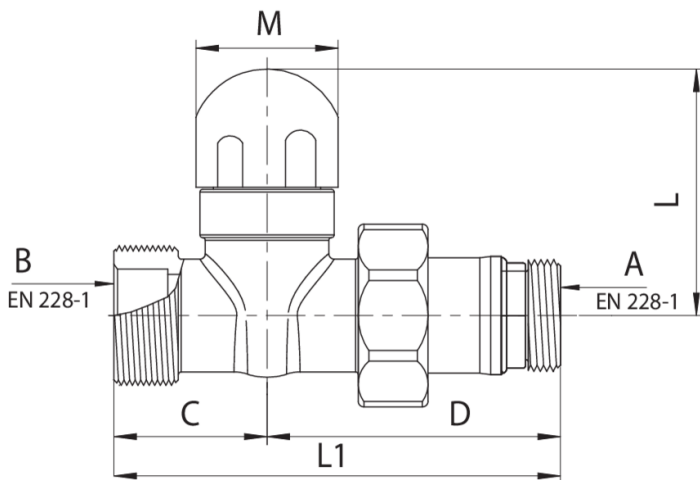

599200

Corps droit pour tuyaux cuivre et multicouche.

Spécifications techniques

TRATTAMENTO - TREATMENT	A	B	BOX	MASTER BOX	CODE	C	D	L1	L	M
Nichelato - Nickel plated	3/8"	16 x 1/2"	15	90	5992000403	30	50	80	45	27
Nichelato - Nickel plated	1/2"	16 x 1/2"	15	90	5992000404	30	53	83	45	27