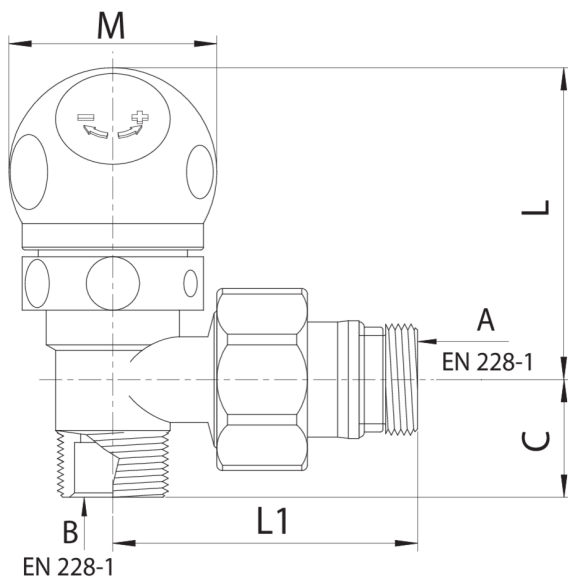

## 599100

Robinet à angle avec option thermostatique pour tuyaux cuivre et multicouche.

### Spécifications techniques

TRATTAMENTO - TREATMENT	A	B	BOX	MASTER BOX	CODE	C	L	L1	M
Nichelato - Nickel plated	3/8"	1/2" x 16	15	90	5991000403	20	49	65	39
Nichelato - Nickel plated	1/2"	1/2" x 16	15	60	5991000404	23	56	65	39