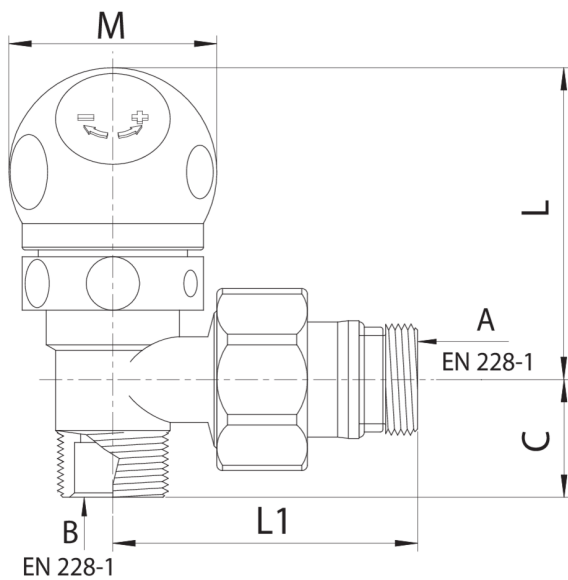

599100

Robinet à angle avec option thermostatique pour tuyaux cuivre et multicouche.

Spécifications techniques

TRATTAMENTO - TREATMENT	A	B	BOX	MASTER BOX	CODE	C	L	L1	M
Nichelato - Nickel plated	3/8"	1/2" x 16	15	90	5991000403	20	49	65	39
Nichelato - Nickel plated	1/2"	1/2" x 16	15	60	5991000404	23	56	65	39