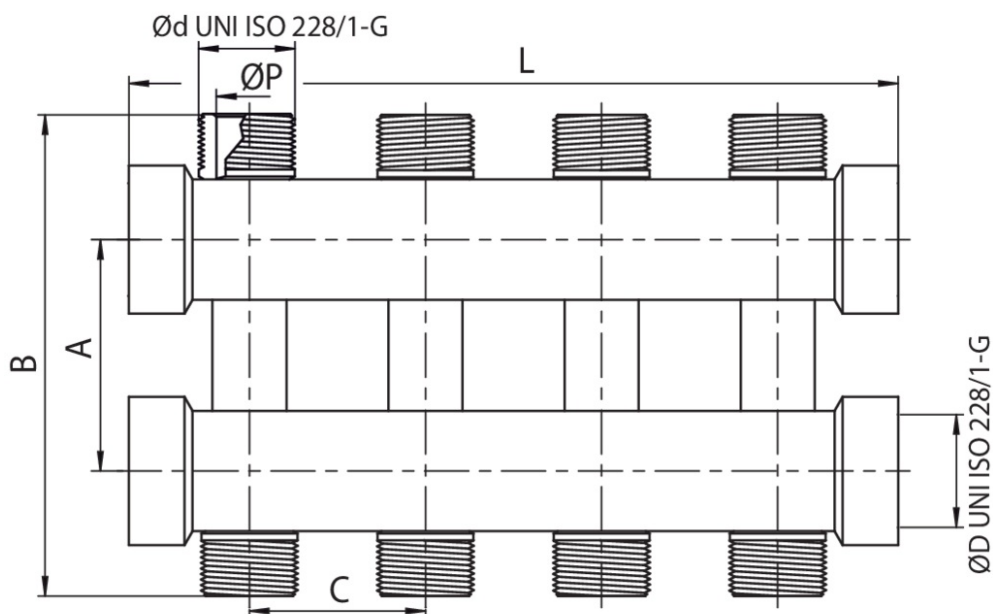

## 591100

Collecteur coplanaire compact en laiton sorties 1/2".

### Spécifications techniques

TRATTAMENTO - TREATMENT	ØD X ØD	N° VIE - N° WAYS	BOX	MASTER BOX	CODE	ØP	A	B	C	L
Nichelato - Nickel plated	3/4" x 1/2"	4x4	1	4	5911000504	16	50	104	38	166
Nichelato - Nickel plated	3/4" x 1/2"	6x6	-	1	5911000506	16	50	104	38	242
Nichelato - Nickel plated	3/4" x 1/2"	8x8	-	1	5911000508	16	50	104	38	318
Nichelato - Nickel plated	1" x 1/2"	6x6	-	1	5911000606	16	55	115	38	250
Nichelato - Nickel plated	1" x 1/2"	8x8	-	1	5911000608	16	55	115	38	326
Nichelato - Nickel plated	1" x 1/2"	10x10	-	1	5911000610	16	55	115	38	402