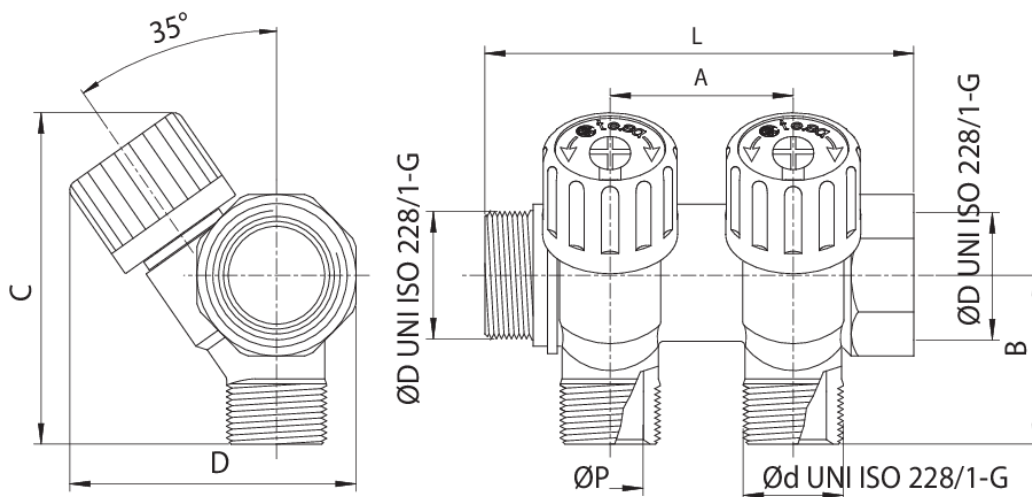

590100

Collecteur en laiton avec robinets d'arrêt sorties 1/2".

Spécifications techniques

TRATTAMENTO - TREATMENT	ØD X ØD	N° VIE - N° WAYS	BOX	MASTER BOX	CODE	ØP	A	B	C	D	L
Nichelato - Nickel plated	3/4" x 1/2"	2	6	36	5901000502	16	38	34,5	68	60	89
Nichelato - Nickel plated	3/4" x 1/2"	3	5	30	5901000503	16	38	34,5	68	60	127
Nichelato - Nickel plated	3/4" x 1/2"	4	5	20	5901000504	16	38	34,5	68	60	165