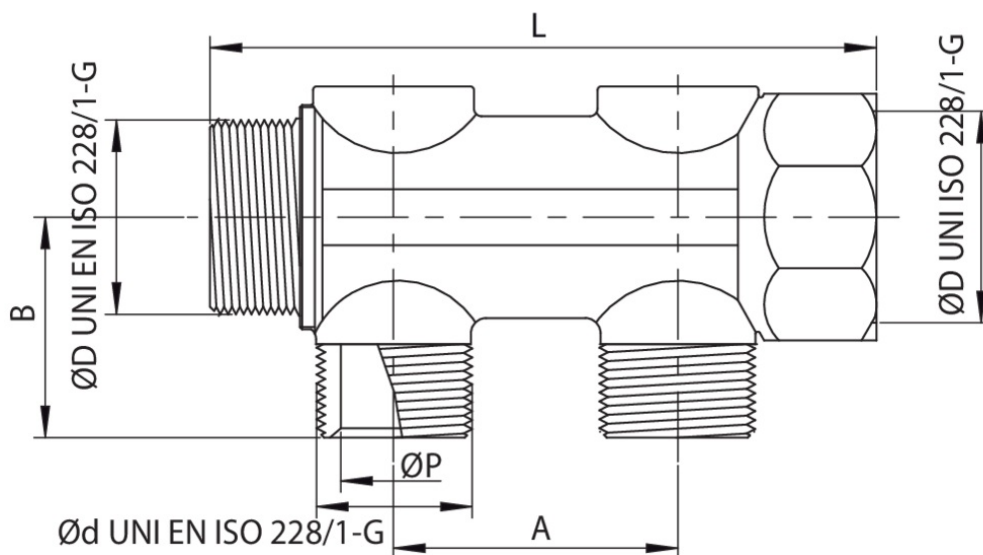

590000

Collecteur en laiton sorties mâle 1/2".

## Spécifications techniques

TRATTAMENTO - TREATMENT	ØD X ØD	N° VIE - N° WAYS	BOX	MASTER BOX	CODE	ØP	A	B	L
Nichelato - Nickel plated	3/4" x 1/2"	2	20	80	5900000502	16	38	29,5	90
Nichelato - Nickel plated	3/4" x 1/2"	3	15	60	5900000503	16	38	29,5	128
Nichelato - Nickel plated	3/4" x 1/2"	4	10	40	5900000504	16	38	29,5	166
Nichelato - Nickel plated	1" x 1/2"	2	20	80	5900000602	16	38	32	90
Nichelato - Nickel plated	1" x 1/2"	3	10	40	5900000603	16	38	32	128
Nichelato - Nickel plated	1" x 1/2"	4	10	40	5900000604	16	38	32	166