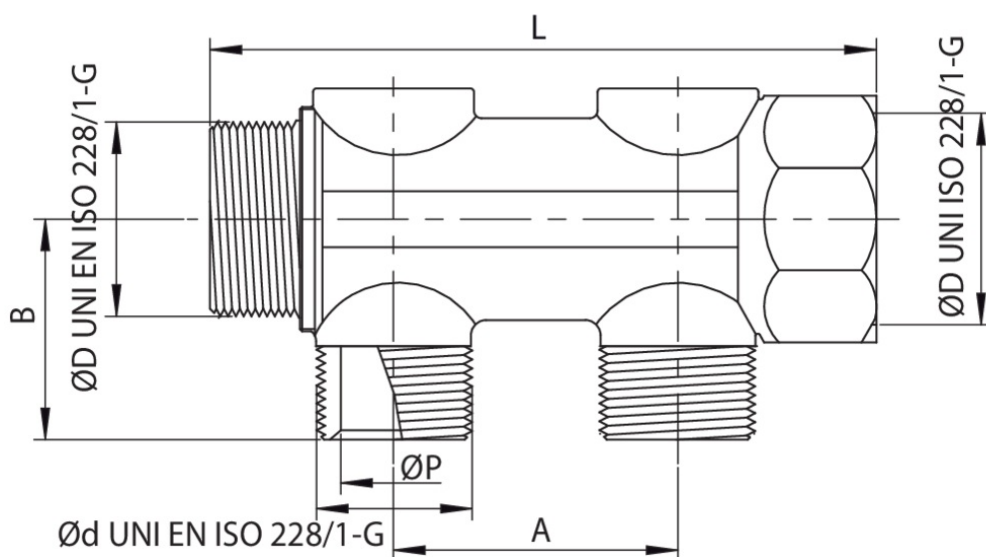

590000

Collecteur en laiton sorties mâle 1/2".

Spécifications techniques

TRATTAMENTO - TREATMENT	ØD X ØD	N° VIE - N° WAYS	BOX	MASTER BOX	CODE	ØP	A	B	L
Nichelato - Nickel plated	3/4" x 1/2"	2	20	80	5900000502	16	38	29,5	90
Nichelato - Nickel plated	3/4" x 1/2"	3	15	60	5900000503	16	38	29,5	128
Nichelato - Nickel plated	3/4" x 1/2"	4	10	40	5900000504	16	38	29,5	166
Nichelato - Nickel plated	1" x 1/2"	2	20	80	5900000602	16	38	32	90
Nichelato - Nickel plated	1" x 1/2"	3	10	40	5900000603	16	38	32	128
Nichelato - Nickel plated	1" x 1/2"	4	10	40	5900000604	16	38	32	166