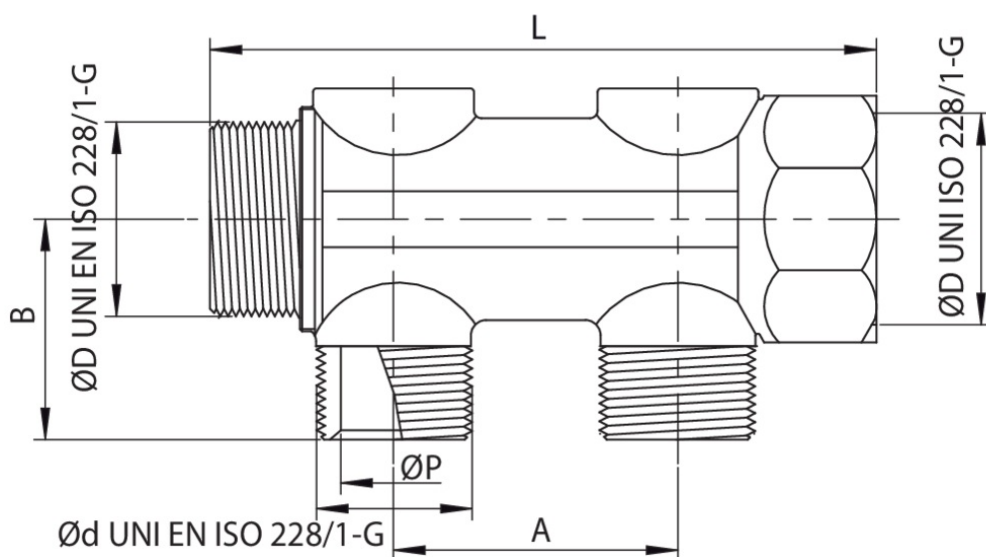

# 590000

Collecteur en laiton sorties mâle 1/2".

## Spécifications techniques

TRATTAMENTO - TREATMENT	ØD X ØD	N° VIE - N° WAYS	BOX	MASTER BOX	CODE	ØP	A	B	L
Nichelato - Nickel plated	3/4" x 1/2"	2	20	80	5900000502	16	38	29,5	90
Nichelato - Nickel plated	3/4" x 1/2"	3	15	60	5900000503	16	38	29,5	128
Nichelato - Nickel plated	3/4" x 1/2"	4	10	40	5900000504	16	38	29,5	166
Nichelato - Nickel plated	1" x 1/2"	2	20	80	5900000602	16	38	32	90
Nichelato - Nickel plated	1" x 1/2"	3	10	40	5900000603	16	38	32	128
Nichelato - Nickel plated	1" x 1/2"	4	10	40	5900000604	16	38	32	166