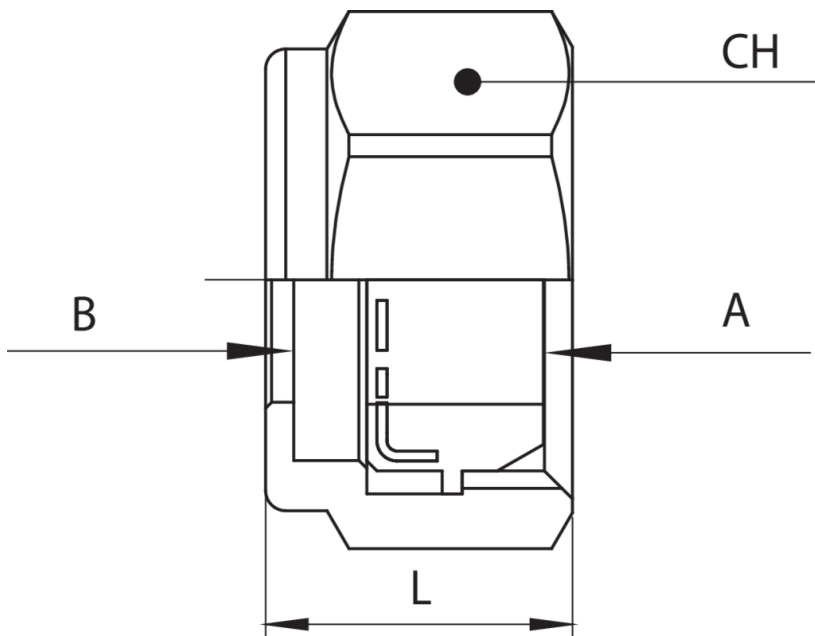

## 595031

Ecrou pour Raccord pour tuyau multicouche.

### Spécifications techniques

TRATTAMENTO - TREATMENT	A X B	BAG	BOX	MASTER BOX	CODE	CH	L
Nichelato - Nickel plated	10 x 1/2"	10	100	600	5950311004	24	16,3
Nichelato - Nickel plated	12 x 1/2"	10	100	600	5950311204	24	16
Nichelato - Nickel plated	14 x 1/2"	10	100	600	5950311404	24	15,5
Nichelato - Nickel plated	15 x 1/2"	10	100	600	5950311504	24	15,3
Nichelato - Nickel plated	16 x 1/2"	10	100	600	5950311604	24	14,5