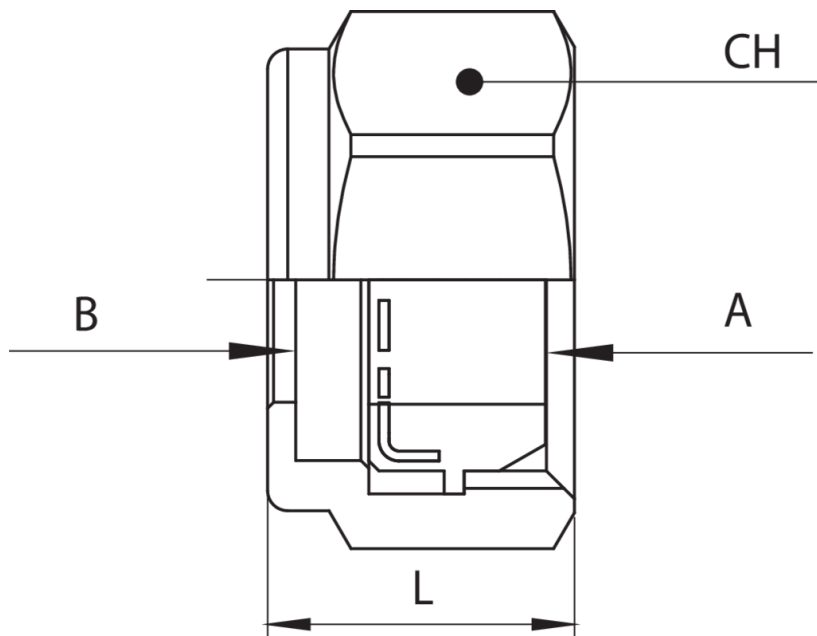

595031

Ecrou pour Raccord pour tuyau multicouche.

Spécifications techniques

TRATTAMENTO - TREATMENT	A X B	BAG	BOX	MASTER BOX	CODE	CH	L
Nichelato - Nickel plated	10 x 1/2"	10	100	600	5950311004	24	16,3
Nichelato - Nickel plated	12 x 1/2"	10	100	600	5950311204	24	16
Nichelato - Nickel plated	14 x 1/2"	10	100	600	5950311404	24	15,5
Nichelato - Nickel plated	15 x 1/2"	10	100	600	5950311504	24	15,3
Nichelato - Nickel plated	16 x 1/2"	10	100	600	5950311604	24	14,5