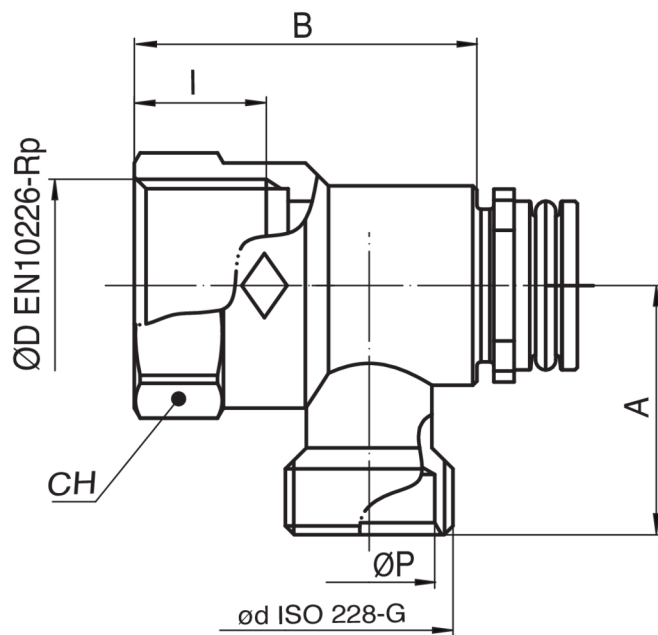

591500

Module de sortie, femelle, pour collecteur composable.

Spécifications techniques

ØD X ØD	BAG	BOX	MASTER BOX	CODE	ØP	A	B	CH	I
3/4" x 1/2"	1	15	120	5915002601	16	31	42,3	31	16,3

Applications

DRINKING WATER