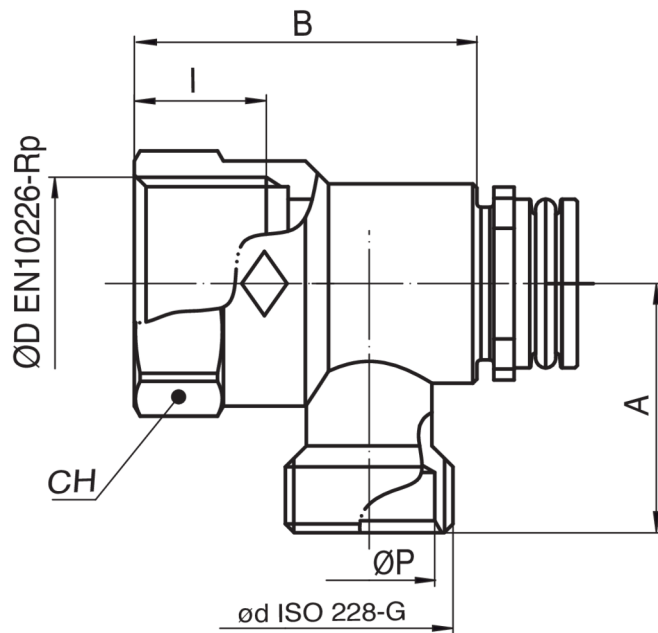

591500

Module de sortie, femelle, pour collecteur composable.

Spécifications techniques

ØD X ØD	BAG	BOX	MASTER BOX	CODE	ØP	A	B	CH	I
3/4" x 1/2"	1	15	120	5915002601	16	31	42,3	31	16,3

Applications

DRINKING WATER