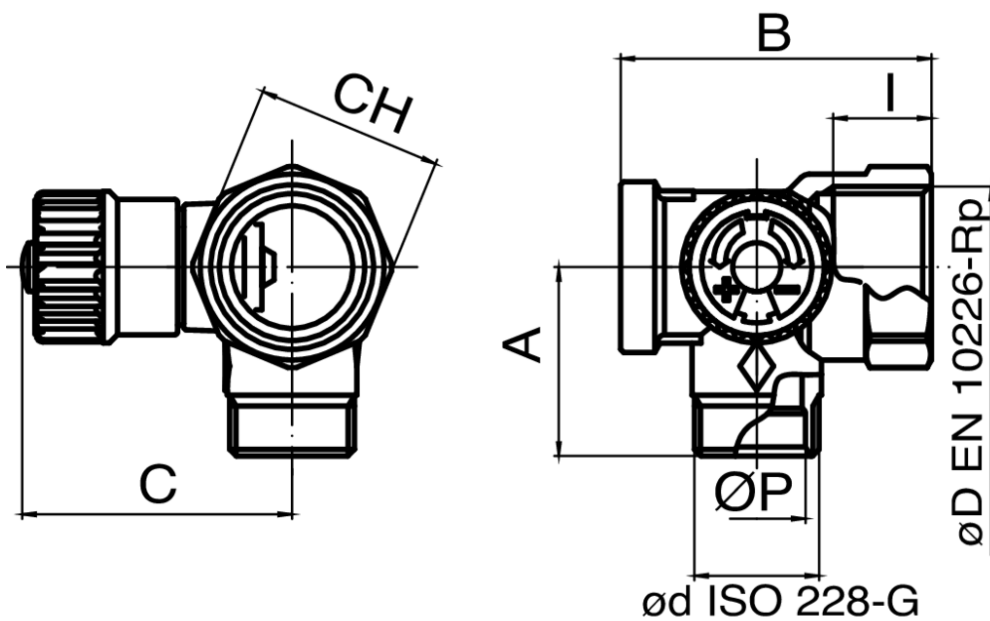

592000

Module de sortie, femelle, avec robinet d'arrêt, pour collecteur composable.

Spécifications techniques

ØD X ØD	BAG	BOX	MASTER BOX	CODE	ØP	A	B	C	CH	I
3/4" x 1/2"	1	10	80	5920002601	16	31	51,6	45	31	16,3