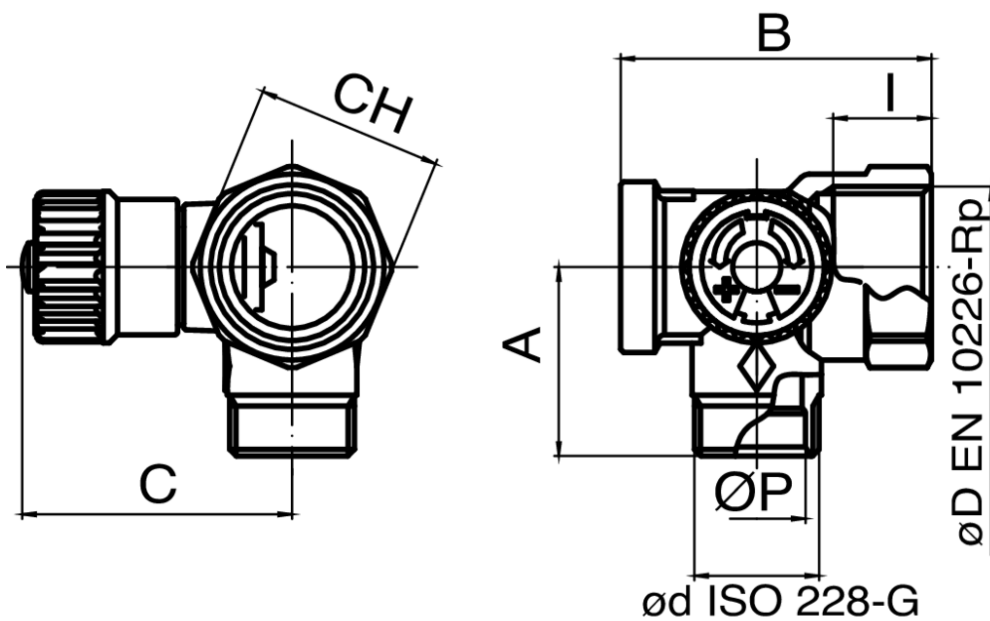

## 592000

Module de sortie, femelle, avec robinet d'arrêt, pour collecteur composable.

### Spécifications techniques

ØD X ØD	BAG	BOX	MASTER BOX	CODE	ØP	A	B	C	CH	I
3/4" x 1/2"	1	10	80	5920002601	16	31	51,6	45	31	16,3