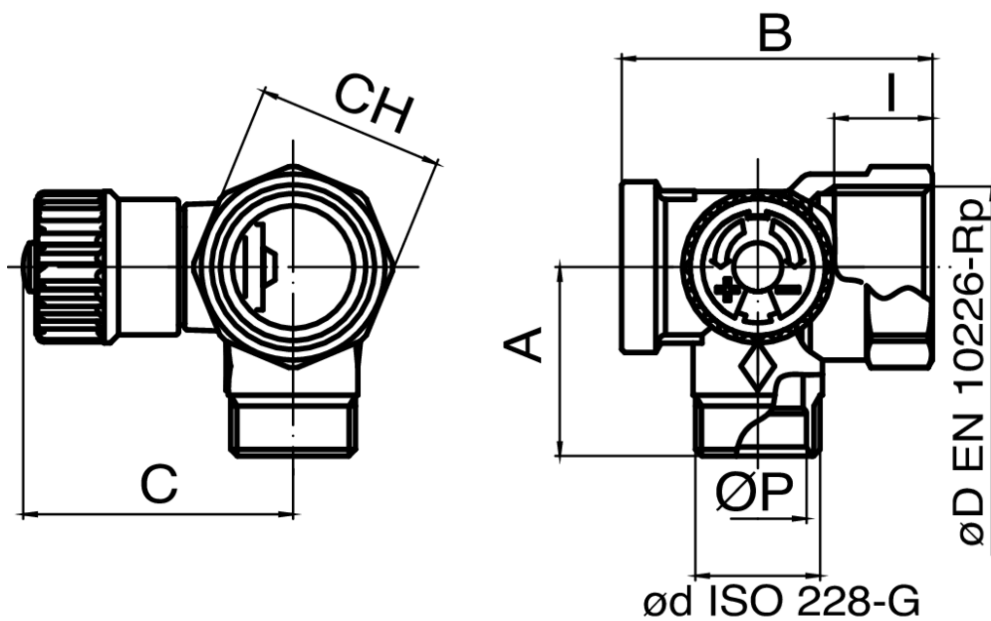

592000

Module de sortie, femelle, avec robinet d'arrêt, pour collecteur composable.

Spécifications techniques

ØD X ØD	BAG	BOX	MASTER BOX	CODE	ØP	A	B	C	CH	I
3/4" x 1/2"	1	10	80	5920002601	16	31	51,6	45	31	16,3