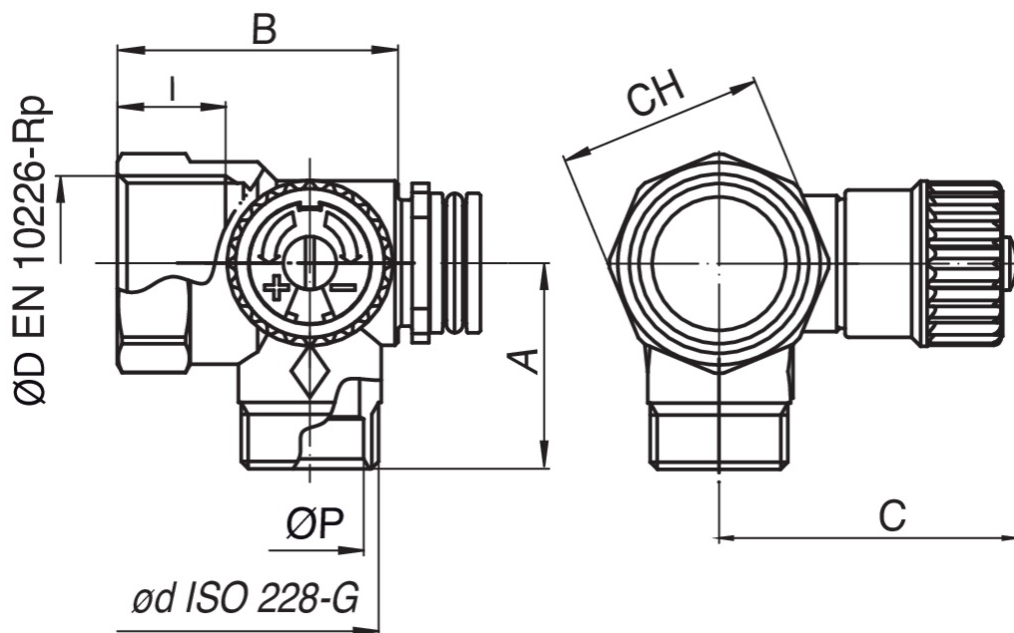

591200

Module de sortie, femelle, avec robinet d'arrêt, pour collecteur composable.

Spécifications techniques

ØD X ØD	BAG	BOX	MASTER BOX	CODE	ØP	A	B	C	CH	I
3/4" x 1/2"	1	10	80	5912002601	16	31	42,3	45	31	16,3