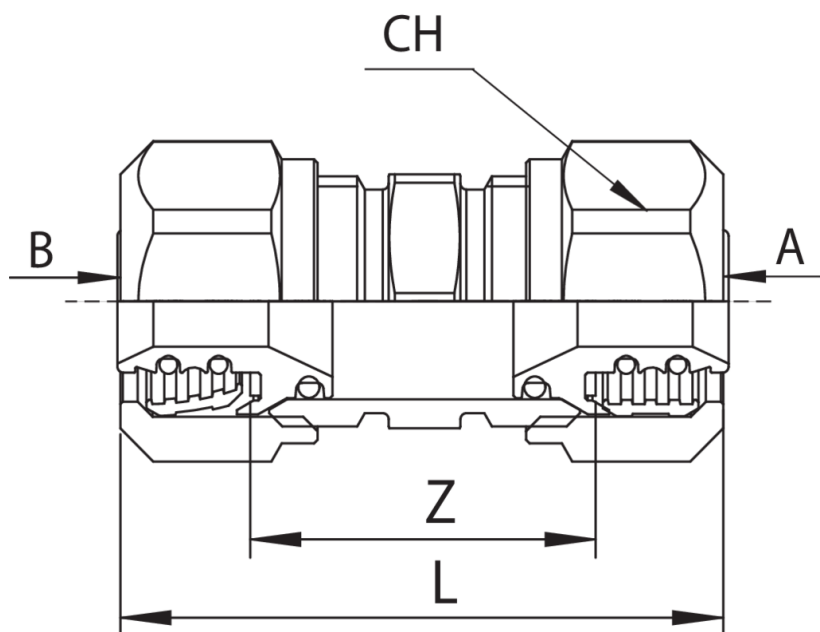

## 500290

Raccord double pour tuyau multicouche.

### Spécifications techniques

TRATTAMENTO - TREATMENT	A X B	SP	BAG	BOX	MASTER BOX	CODE	CH	L	Z
Nichelato - Nickel plated	14 x 14	2	5	40	160	50029014	24	48,5	25,5
Nichelato - Nickel plated	16 x 16	2	5	40	160	50029016	24	50,5	29
Nichelato - Nickel plated	18 x 18	2	5	25	100	50029018	30	56	31,5
Nichelato - Nickel plated	20 x 20	2	5	25	100	50029020	30	61,5	36,5