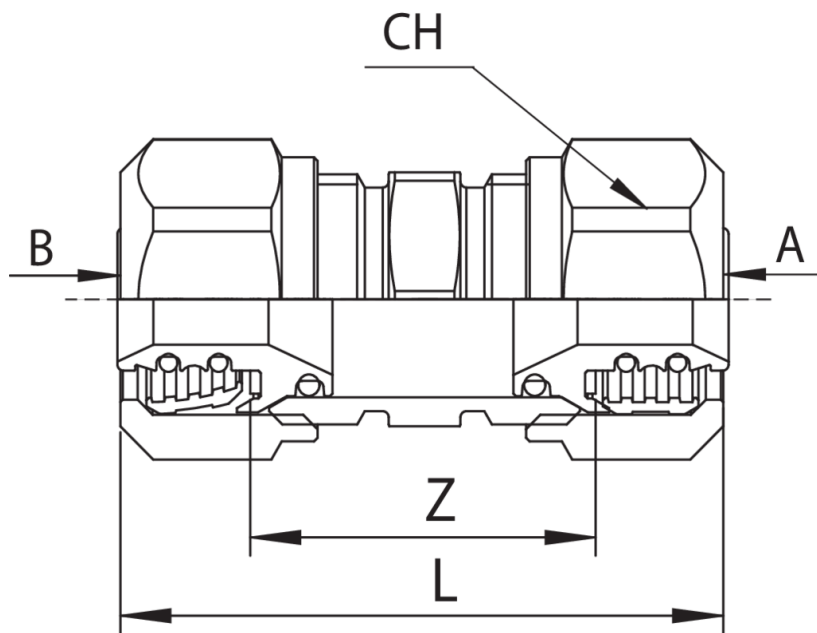

500290

Raccord double pour tuyau multicouche.

Spécifications techniques

TRATTAMENTO - TREATMENT	A X B	SP	BAG	BOX	MASTER BOX	CODE	CH	L	Z
Nichelato - Nickel plated	14 x 14	2	5	40	160	50029014	24	48,5	25,5
Nichelato - Nickel plated	16 x 16	2	5	40	160	50029016	24	50,5	29
Nichelato - Nickel plated	18 x 18	2	5	25	100	50029018	30	56	31,5
Nichelato - Nickel plated	20 x 20	2	5	25	100	50029020	30	61,5	36,5