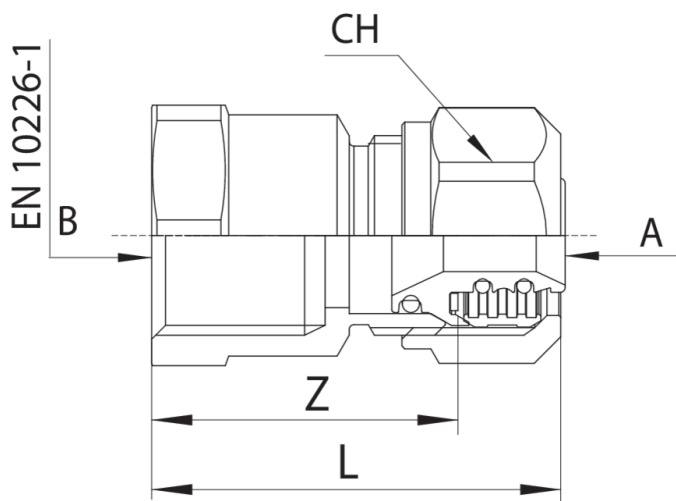

500190

Raccord droit filetage femelle pour tuyau multicouche.

Spécifications techniques

TRATTAMENTO - TREATMENT	A x B	SP	BAG	BOX	MASTER BOX	CODE	CH	L	Z
Nichelato - Nickel plated	14 x 1/2"	2	5	40	160	500190142004	24	42	30,5
Nichelato - Nickel plated	14 x 3/4"	2	5	25	100	500190142005	24	45	33,5
Nichelato - Nickel plated	16 x 1/2"	2	5	40	160	500190162004	24	43	32
Nichelato - Nickel plated	16 x 3/4"	2	5	20	80	500190162005	24	46	35
Nichelato - Nickel plated	18 x 1/2"	2	5	25	100	500190182004	30	42,5	30,5
Nichelato - Nickel plated	18 x 3/4"	2	5	20	80	500190182005	30	48	36
Nichelato - Nickel plated	20 x 1/2"	2	5	25	100	500190202004	30	45,5	33
Nichelato - Nickel plated	20 x 3/4"	2	5	20	80	500190202005	30	51	38,5