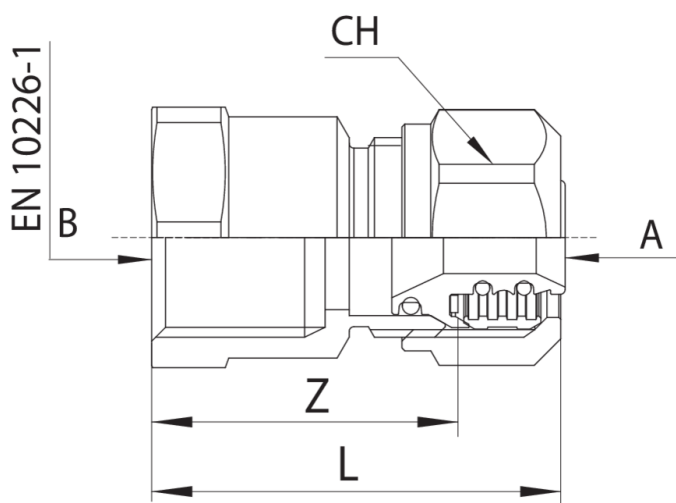

500190

Raccord droit filetage femelle pour tuyau multicouche.

Spécifications techniques

TRATTAMENTO - TREATMENT	A x B	SP	BAG	BOX	MASTER BOX	CODE	CH	L	Z
Nichelato - Nickel plated	14 x 1/2"	2	5	40	160	500190142004	24	42	30,5
Nichelato - Nickel plated	14 x 3/4"	2	5	25	100	500190142005	24	45	33,5
Nichelato - Nickel plated	16 x 1/2"	2	5	40	160	500190162004	24	43	32
Nichelato - Nickel plated	16 x 3/4"	2	5	20	80	500190162005	24	46	35
Nichelato - Nickel plated	18 x 1/2"	2	5	25	100	500190182004	30	42,5	30,5
Nichelato - Nickel plated	18 x 3/4"	2	5	20	80	500190182005	30	48	36
Nichelato - Nickel plated	20 x 1/2"	2	5	25	100	500190202004	30	45,5	33
Nichelato - Nickel plated	20 x 3/4"	2	5	20	80	500190202005	30	51	38,5