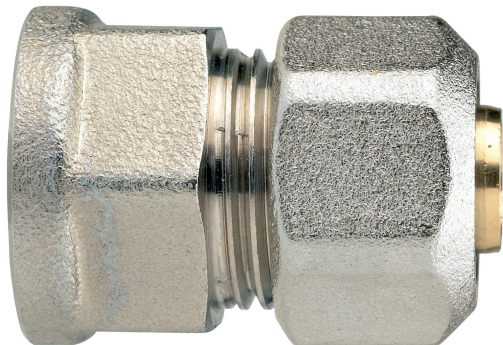

500190

Raccord droit filetage femelle pour tuyau multicouche.

Spécifications techniques

TRATTAMENTO - TREATMENT	A x B	SP	BAG	BOX	MASTER BOX	CODE	CH	L	Z
Nichelato - Nickel plated	14 x 1/2"	2	5	40	160	500190142004	24	42	30,5
Nichelato - Nickel plated	14 x 3/4"	2	5	25	100	500190142005	24	45	33,5
Nichelato - Nickel plated	16 x 1/2"	2	5	40	160	500190162004	24	43	32
Nichelato - Nickel plated	16 x 3/4"	2	5	20	80	500190162005	24	46	35
Nichelato - Nickel plated	18 x 1/2"	2	5	25	100	500190182004	30	42,5	30,5
Nichelato - Nickel plated	18 x 3/4"	2	5	20	80	500190182005	30	48	36
Nichelato - Nickel plated	20 x 1/2"	2	5	25	100	500190202004	30	45,5	33
Nichelato - Nickel plated	20 x 3/4"	2	5	20	80	500190202005	30	51	38,5