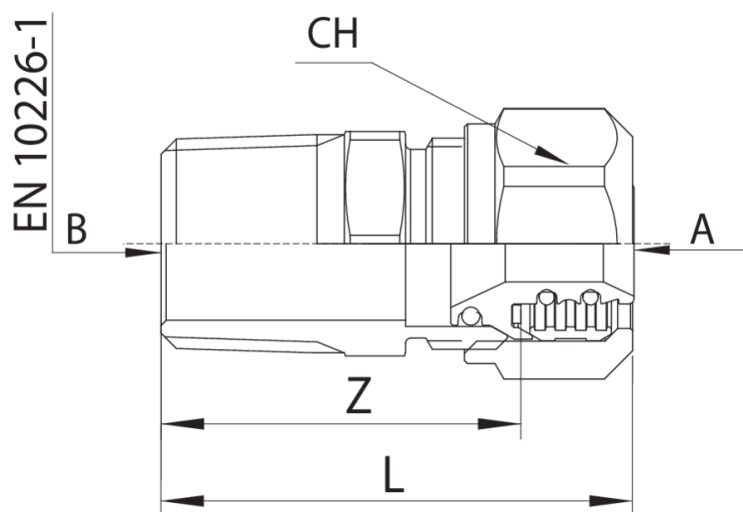

**500090**

Raccord droit filetage mâle pour tuyau multicouche.

## Spécifications techniques

TRATTAMENTO - TREATMENT	A x B	SP	BAG	BOX	MASTER BOX	CODE	CH	L	Z
Nichelato - Nickel plated	14 x 1/2"	2	5	50	200	500090142004	24	45,5	34
Nichelato - Nickel plated	14 x 3/4"	2	5	30	120	500090142005	24	47	35,5
Nichelato - Nickel plated	16 x 1/2"	2	5	50	200	500090162004	24	46,5	35,5
Nichelato - Nickel plated	16 x 3/4"	2	5	25	100	500090162005	24	48	37
Nichelato - Nickel plated	18 x 1/2"	2	5	30	120	500090182004	30	49,5	37,5
Nichelato - Nickel plated	18 x 3/4"	2	5	25	100	500090182005	30	50	38
Nichelato - Nickel plated	20 x 1/2"	2	5	30	120	500090202004	30	52,5	40
Nichelato - Nickel plated	20 x 3/4"	2	5	25	100	500090202005	30	53	40,5