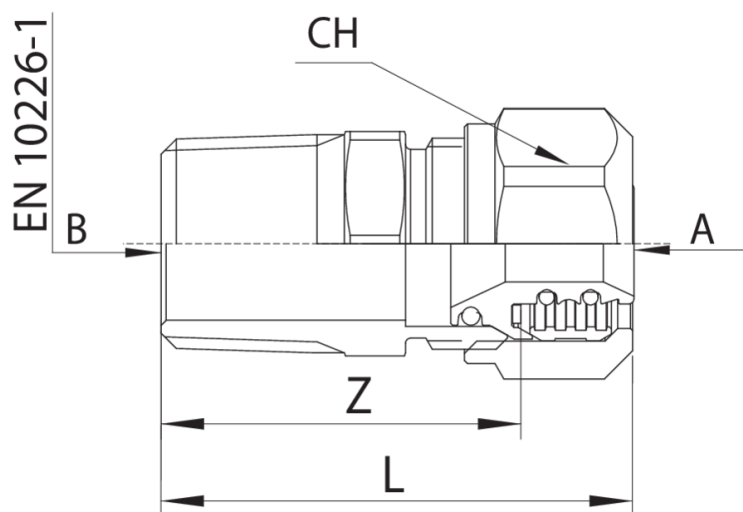

500090

Raccord droit filetage mâle pour tuyau multicouche.

Spécifications techniques

TRATTAMENTO - TREATMENT	A x B	SP	BAG	BOX	MASTER BOX	CODE	CH	L	Z
Nichelato - Nickel plated	14 x 1/2"	2	5	50	200	500090142004	24	45,5	34
Nichelato - Nickel plated	14 x 3/4"	2	5	30	120	500090142005	24	47	35,5
Nichelato - Nickel plated	16 x 1/2"	2	5	50	200	500090162004	24	46,5	35,5
Nichelato - Nickel plated	16 x 3/4"	2	5	25	100	500090162005	24	48	37
Nichelato - Nickel plated	18 x 1/2"	2	5	30	120	500090182004	30	49,5	37,5
Nichelato - Nickel plated	18 x 3/4"	2	5	25	100	500090182005	30	50	38
Nichelato - Nickel plated	20 x 1/2"	2	5	30	120	500090202004	30	52,5	40
Nichelato - Nickel plated	20 x 3/4"	2	5	25	100	500090202005	30	53	40,5