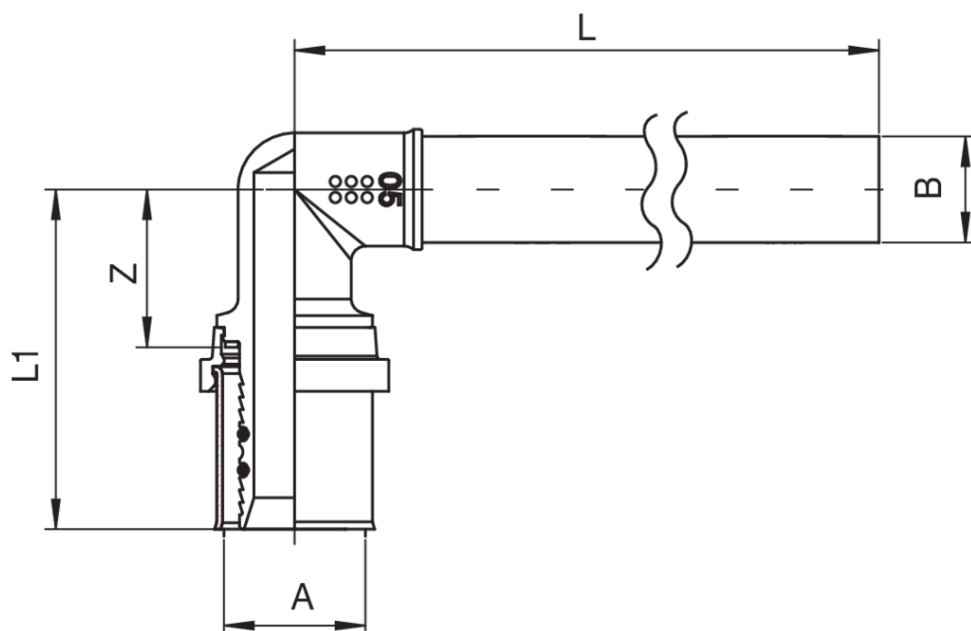

**507000**

**PATENTED**

Racorde coude avec tuyau cuivre pour connection radiateur.

## Spécifications techniques

A X B X L	SP	BAG	BOX	MASTER BOX	CODE	L1	Z
16 x 15 x 300	2	2	10	30	507000161503	44	18,5
16 x 15 x 1100	2	-	2	-	507000161511	44	18,5
20 x 15 x 300	2	2	10	30	507000201503	48	22,5
20 x 15 x 1100	2	-	2	-	507000201511	48	22,5