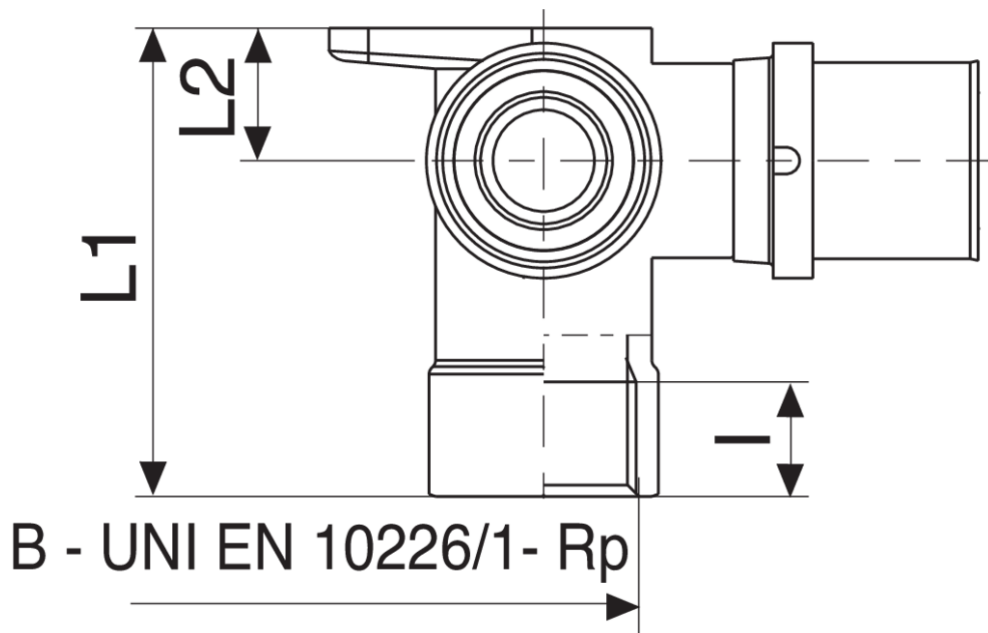

**502200**

**PATENTED**

Raccord coude filetage femelle avec déviation double.

## Spécifications techniques

A X B X C	SP	BAG	BOX	MASTER BOX	CODE	I	L	L1	L2	Z
16 x 1/2" x 16	2	5	15	60	502200160416	15	50	53	15	24,5
18 x 1/2" x 18	2	5	15	60	502200180418	15	50	53	15	24,5
20 x 1/2" x 20	2	5	15	60	502200200420	15	50	53	15	24,5