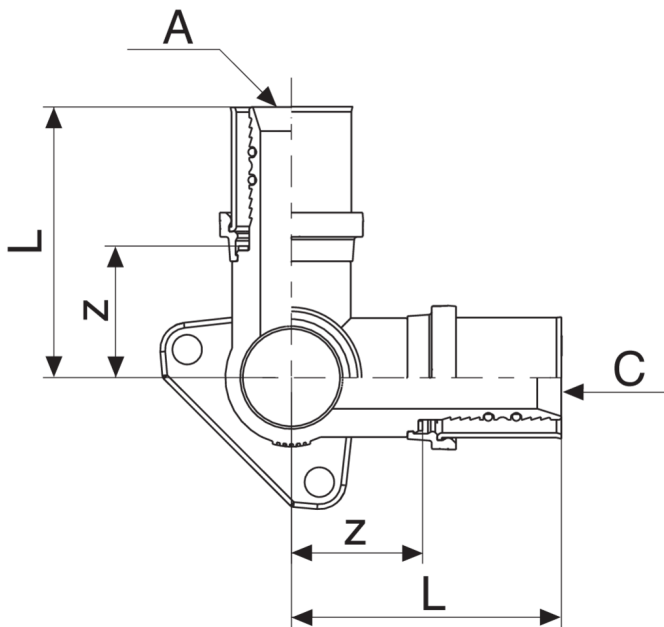

**502200**

**PATENTED**

Raccord coude filetage femelle avec déviation double.

## Spécifications techniques

A X B X C	SP	BAG	BOX	MASTER BOX	CODE	I	L	L1	L2	Z
16 x 1/2" x 16	2	5	15	60	502200160416	15	50	53	15	24,5
18 x 1/2" x 18	2	5	15	60	502200180418	15	50	53	15	24,5
20 x 1/2" x 20	2	5	15	60	502200200420	15	50	53	15	24,5