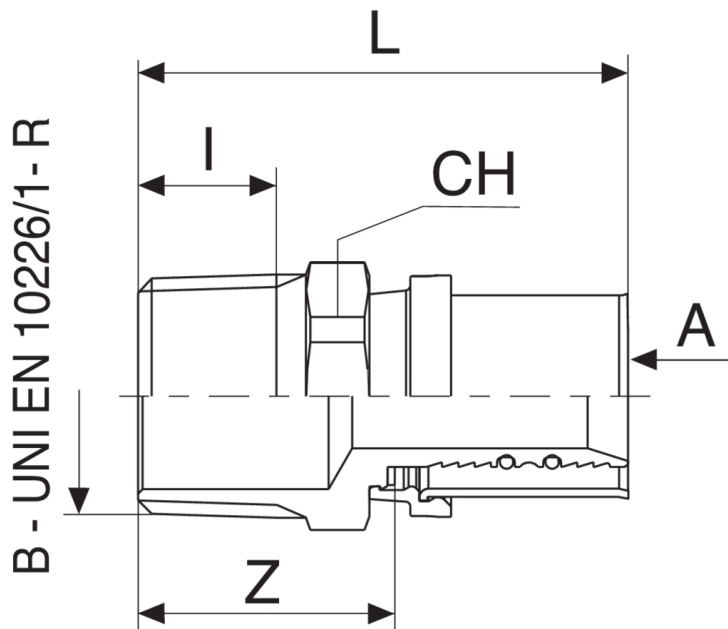

500000

PATENTED

Raccord droit filetage mâle.

Spécifications techniques

A X B	SP	BAG	BOX	MASTER BOX	CODE	I	CH	L	Z
14 x 1/2"	2	5	60	240	5000001404	15	22	52,5	27
16 x 1/2"	2	5	60	240	5000001604	15	22	52,5	27
16 x 3/4"	2	5	50	200	5000001605	16,3	27	54	28,5
18 x 1/2"	2	5	50	200	5000001804	15	22	52,5	27
18 x 3/4"	2	5	50	200	5000001805	16,3	27	54	28,5
20 x 1/2"	2	5	50	200	5000002004	15	22	52,5	27
20 x 3/4"	2	5	50	200	5000002005	16,3	27	54	28,5
26 x 3/4"	3	5	30	120	5000002605	16,3	27	59,5	28,5
26 x 1"	3	5	25	100	5000002606	19,1	34	64,5	32,5
32 x 1"	3	5	20	80	5000003206	19,1	34	66	32,5
32 x 1"1/4	3	5	20	80	5000003207	16,3	43	63,5	30
40 x 1"1/4	3,5	1	10	40	5000004007	21,4	43	61	35,5
50 x 1"1/2	4	1	10	40	5000005008	21,4	54	72,5	38,5
63 x 2"	4,5	1	6	24	5000006310	25,7	65	79	45