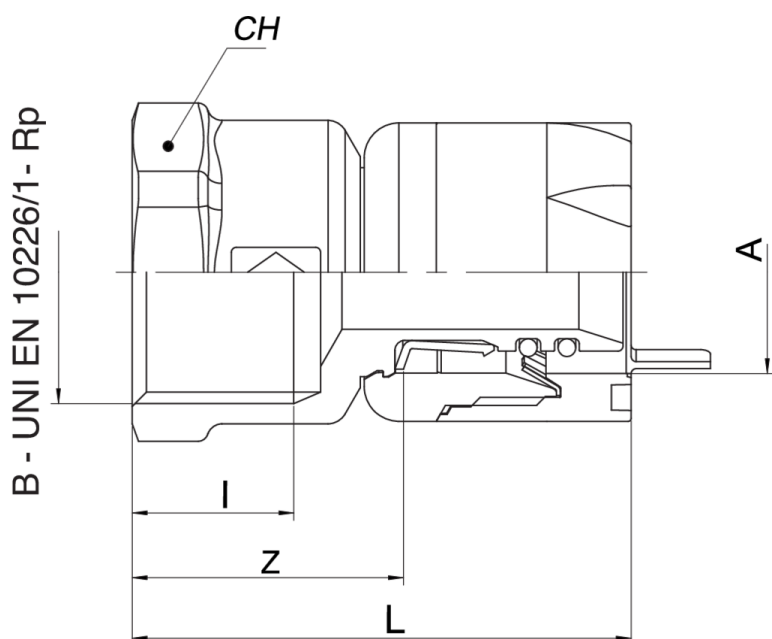

540100

PATENTED

Raccord droit filetage femelle.

Spécifications techniques

A X B	SP	BAG	BOX	MASTER BOX	CODE	I	CH	L	Z
16 x 1/2"	2	1	40	160	5401001604	15	26	49	26
20 x 1/2"	2	1	35	140	5401002004	15	26	49	26
20 x 3/4"	2	1	30	120	5401002005	16,3	34	50,5	27,5
26 x 3/4"	3	1	25	100	5401002605	16,3	34	52	27
26 x 1"	3	1	25	100	5401002606	19,1	40	56,5	31,5