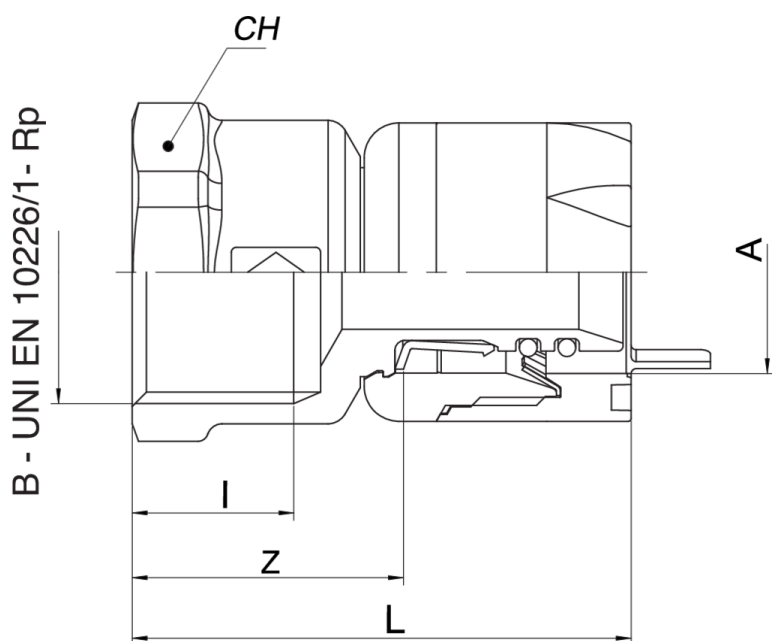

540100

PATENTED

Raccord droit filetage femelle.

Spécifications techniques

A X B	SP	BAG	BOX	MASTER BOX	CODE	I	CH	L	Z
16 x 1/2"	2	1	40	160	5401001604	15	26	49	26
20 x 1/2"	2	1	35	140	5401002004	15	26	49	26
20 x 3/4"	2	1	30	120	5401002005	16,3	34	50,5	27,5
26 x 3/4"	3	1	25	100	5401002605	16,3	34	52	27
26 x 1"	3	1	25	100	5401002606	19,1	40	56,5	31,5