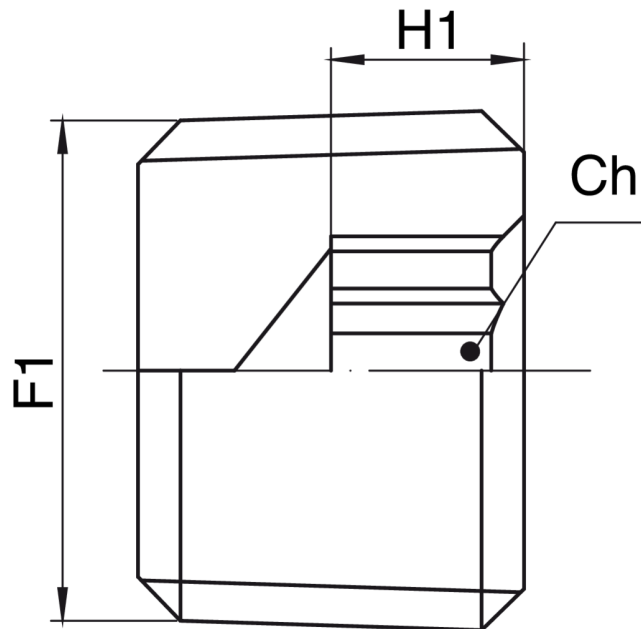

## R 263

Bouchon à disparition.

### Spécifications techniques

TAILLE	BOX	MASTER BOX	CODE	H1	CH	L
1/8	1500	9000	R 263 18	4	5	8
1/4	300	1800	R 263 14	5	6	10
1/2	200	1200	R 263 12	8	10	12