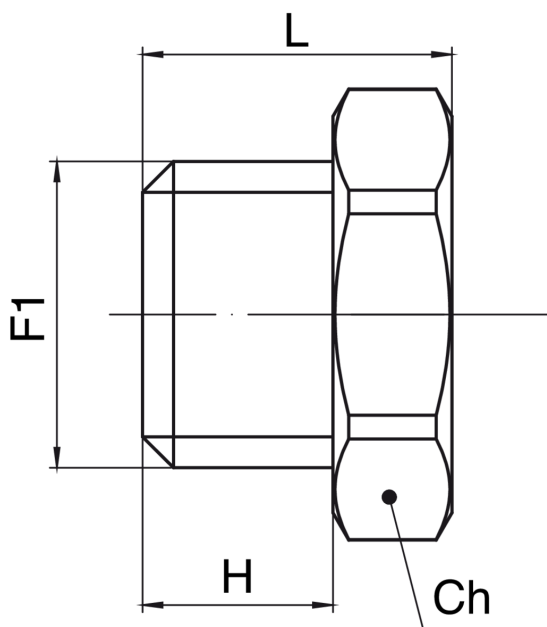

## R 261 Z

Bouchon mâle clindrique.

### Spécifications techniques

TAILLE	BOX	MASTER BOX	CODE	H1	CH	L
1/8	900	3600	R 261 Z 18	6	13	10,5
1/4	480	1920	R 261 Z 14	8	17	13
3/8	350	1400	R 261 Z 38	9	19	14
1/2	220	880	R 261 Z 12	10	24	15,5