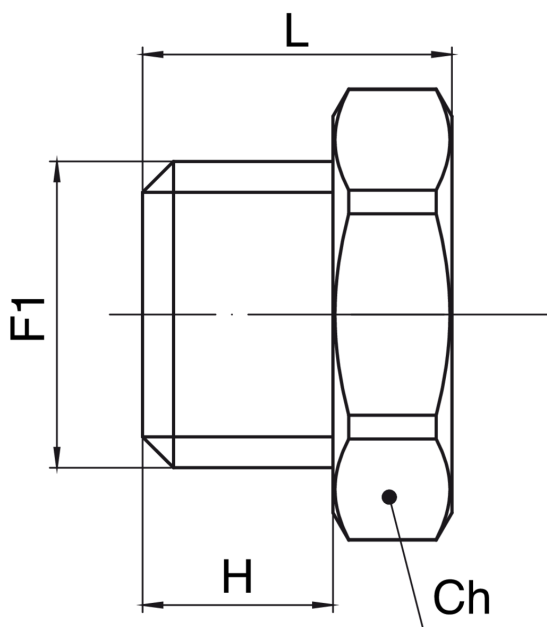

R 261 Z

Bouchon mâle clindrique.

Spécifications techniques

TAILLE	BOX	MASTER BOX	CODE	H1	CH	L
1/8	900	3600	R 261 Z 18	6	13	10,5
1/4	480	1920	R 261 Z 14	8	17	13
3/8	350	1400	R 261 Z 38	9	19	14
1/2	220	880	R 261 Z 12	10	24	15,5