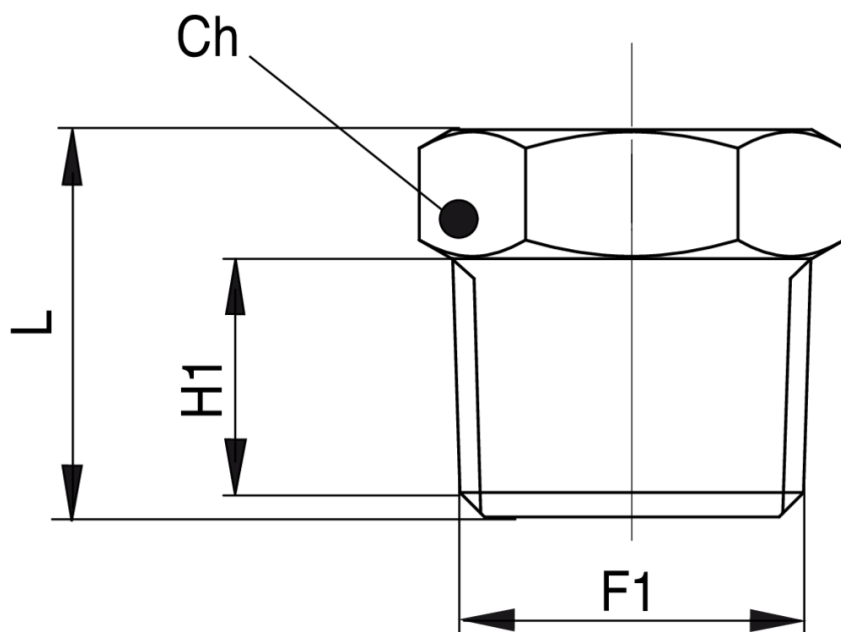

R 261

Bouchon mâle conique.

Spécifications techniques

TAILLE	BOX	MASTER BOX	CODE	H1	CH	L
1/8	1000	6000	R 261 18	9	11	13
1/4	1000	2000	R 261 14	10	14	15
3/8	500	1000	R 261 38	12	17	18
1/2	300	600	R 261 12	13	23	20