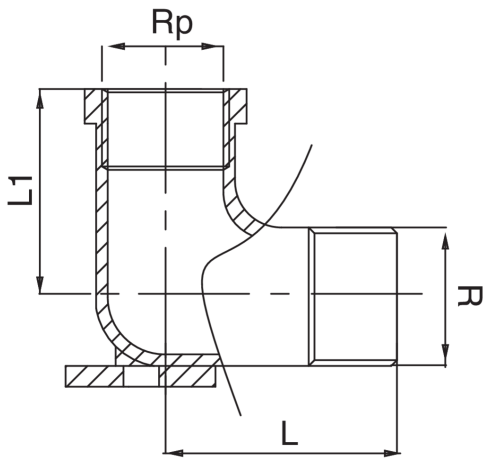

## OT5473

Applicue coude filetage mâle/femelle.

### Spécifications techniques

RP X R	BAG	MASTER BOX	CODE	L	L1
1/2" x 1/2"	10	50	OT5473A12A12000	35	25