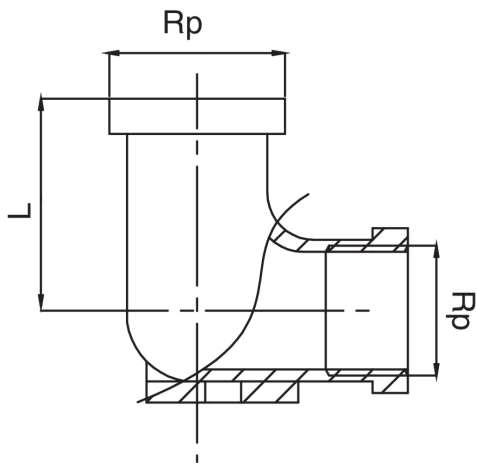

OT5472

Applique coude filetage femelle/femelle.

Spécifications techniques

RP	BAG	MASTER BOX	CODE	L
1/2"	10	100	OT5472A12A12000	38

Applications