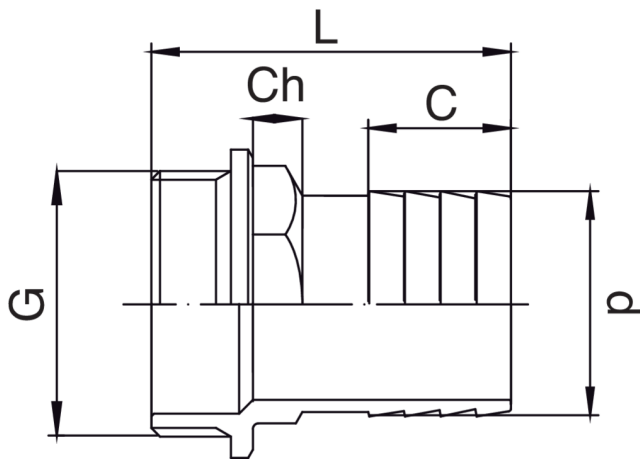

OT5537

Raccord porte-tuyau en caoutchouc, type Roma.

Spécifications techniques

D X G	BAG	MASTER BOX	CODE	L	C	CH
12 x 1/2"	10	300	OT5537A12012000	41,5	25,7	16
14 x 1/2"	10	300	OT5537A12014000	41,5	27,5	21
16 x 1/2"	10	250	OT5537A12016000	41,5	27	21
18 x 1/2"	10	250	OT5537A12018000	41,5	27	21
20 x 1/2"	10	100	OT5537A12020000	41,5	27	21
20 x 3/4"	10	100	OT5537A34020000	49	39	22
25 x 3/4"	10	100	OT5537A34025000	50,5	32,5	28
25 x 1"	10	100	OT5537B01025000	51,5	32	30
30 x 1"	10	100	OT5537B01030000	52,5	32	32