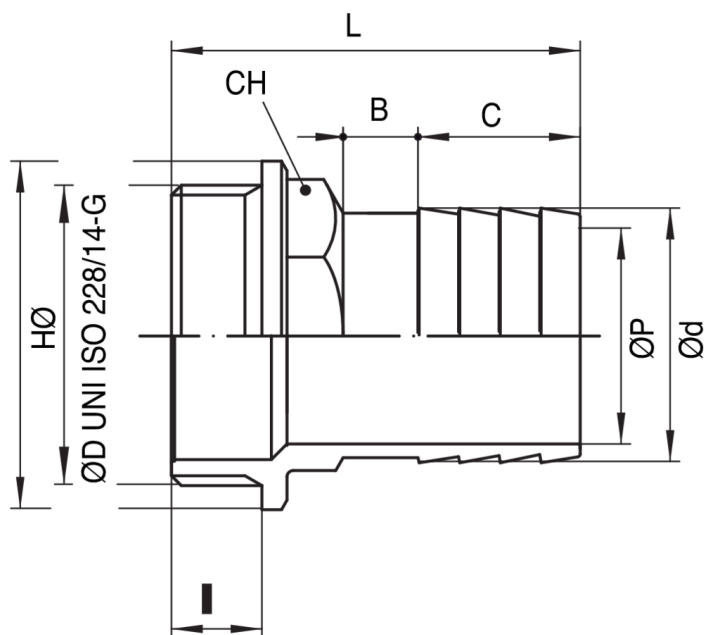

**9889**

Raccord pour porte-tuyau en caoutchouc, type Roma.

## Spécifications techniques

ØD X ØD	BOX	MASTER BOX	CODE	ØP	I	CH	ØH	L
3/8" x 13	100	600	9889850000	9,8	9	19	19,5	38
3/8" x 15	100	600	9889960000	11,5	10	17	19,5	39
1/2" x 15	100	600	9889360000	11	10	21	23	41,5
1/2" x 20	80	480	9889260000	16	10,5	21	23	41,5
3/4" x 20	40	240	9889370000	16	10,5	22	31	50,5
3/4" x 25	30	180	9889760000	20,9	9,8	28	31	50,5
1" x 20	30	180	9889730000	15,9	10,5	26	38,5	46,5
1" x 25	20	120	9889380000	21	10,5	30	37,5	54
1" x 30	20	120	9889390000	25,5	10,5	32	39	52,5
1"1/4 x 30	15	90	9889410000	25,5	12,5	35	47,5	59,5
1"1/4 x 35	10	60	9889420000	30	11,5	38	47,5	59
1"1/4 x 40	10	60	9889600000	34,8	11,9	42	48,5	64
1"1/2 x 40	10	60	9889440000	34,5	15	45	54	68,5
1"1/2 x 45	8	48	9889450000	39,5	14	48	56	74
2" x 50	4	24	9889460000	44	15	56	65	76
2" x 60	5	30	9889480000	54,7	15,5	62	69	78,4
2"1/2 x 60	4	24	9889470000	54,4	17,5	62	80	85