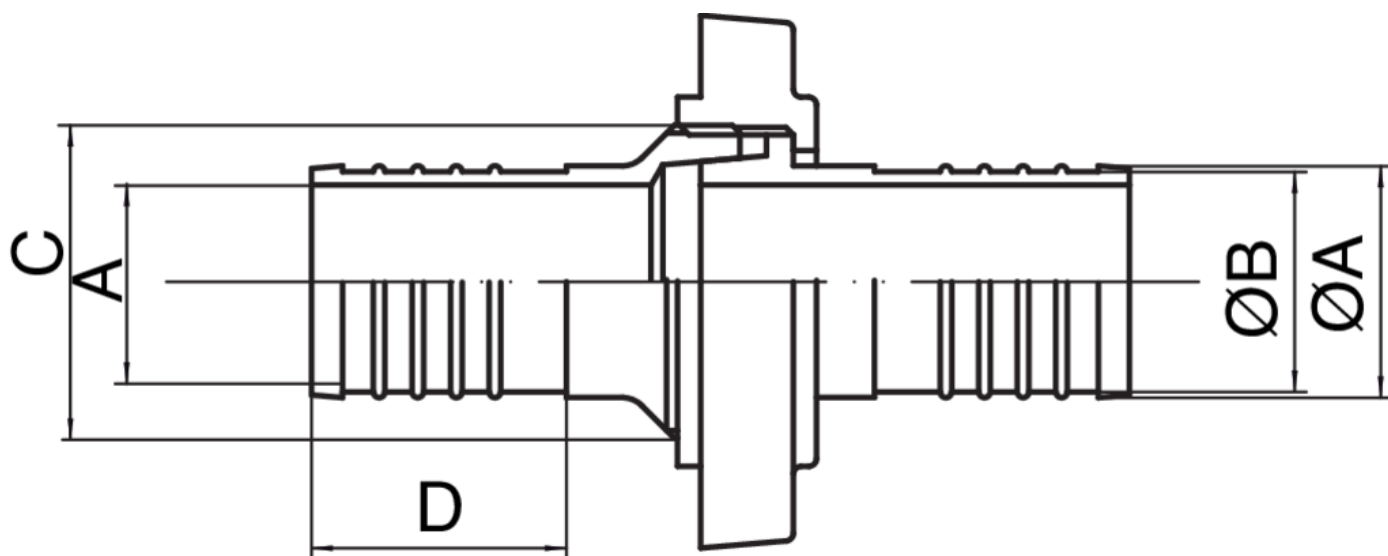

9880

Raccord complète pour porte-tuyau en caoutchouc.

## Spécifications techniques

TAILLE	BOX	MASTER BOX	CODE	ØA	ØB	C	D	ØF
mm 15	40	240	9880150000	15	14	ISOM228 3/4	23	11
mm 20	20	120	9880200000	20	17,5	Ø29,4 X 14 FIL	30	16
mm 25	10	60	9880250000	25	23,5	PASSO ECOLOGICO N°8	26	21
mm 30	6	36	9880300000	30	28,5	PASSO ECOLOGICO N°8	33	25
mm 35	4	24	9880350000	35	33,5	PASSO ECOLOGICO N°8	30	30,5
mm 40	4	24	9880400000	40	38,5	PASSO ECOLOGICO N°8	30	35
mm 50	2	12	9880500000	50	48	PASSO ECOLOGICO N°8	32	43