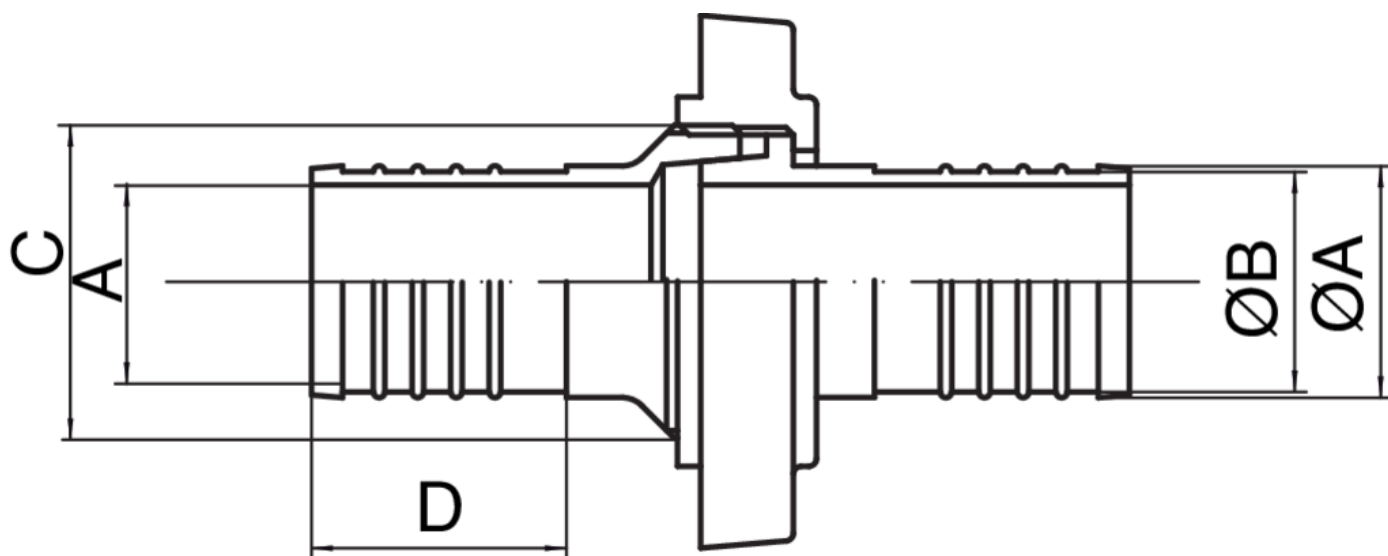

9880

Raccord complète pour porte-tuyau en caoutchouc.

Spécifications techniques

TAILLE	BOX	MASTER BOX	CODE	ØA	ØB	C	D	ØF
mm 15	40	240	9880150000	15	14	ISOM228 3/4	23	11
mm 20	20	120	9880200000	20	17,5	Ø29,4 X 14 FIL	30	16
mm 25	10	60	9880250000	25	23,5	PASSO ECOLOGICO N°8	26	21
mm 30	6	36	9880300000	30	28,5	PASSO ECOLOGICO N°8	33	25
mm 35	4	24	9880350000	35	33,5	PASSO ECOLOGICO N°8	30	30,5
mm 40	4	24	9880400000	40	38,5	PASSO ECOLOGICO N°8	30	35
mm 50	2	12	9880500000	50	48	PASSO ECOLOGICO N°8	32	43