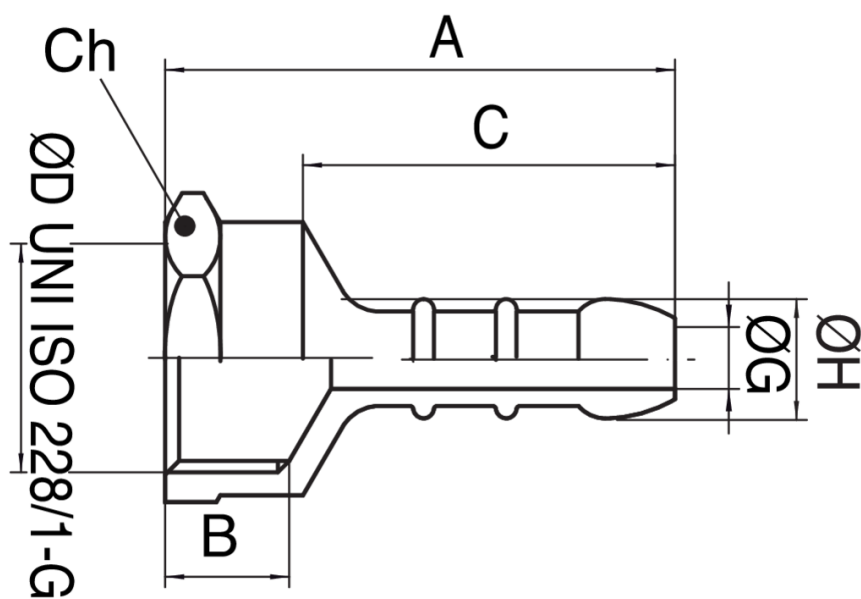

9595

Raccord porte-tuyau en caoutchouc pour gaz liquide, taraudage femelle, nickelé.

Spécifications techniques

TAILLE	BOX	MASTER BOX	CODE	A	B	C	ØG	ØH	CH
3/8"	50	400	9595030000	37	9	27	4,5	9	21
1/2"	50	400	9595040000	37,5	10	27	4,5	9	25