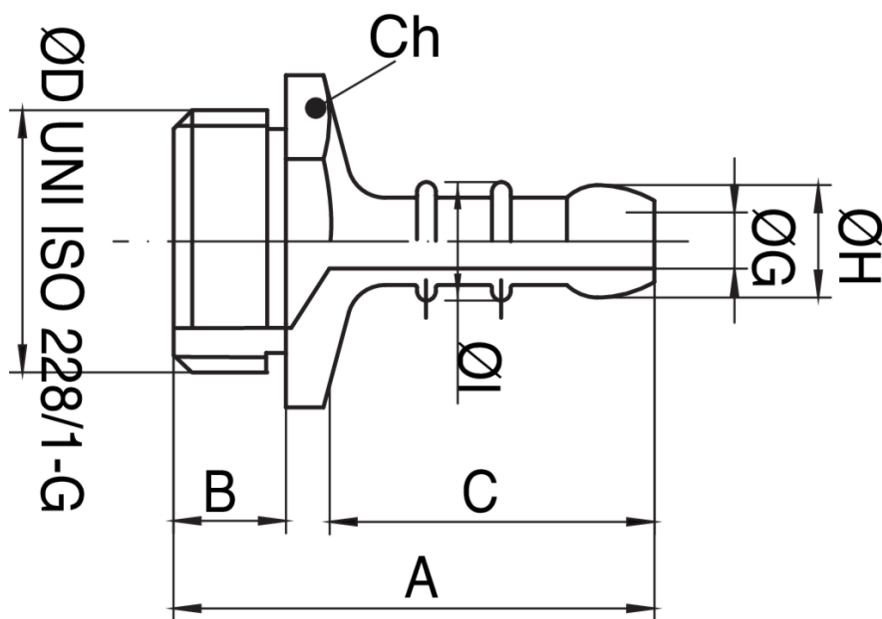

9594

Raccord porte-tuyau en caoutchouc pour gaz liquide, taraudage mâle, nickelé.

## Spécifications techniques

TAILLE	BOX	MASTER BOX	CODE	A	B	C	ØG	ØH	ØI	CH
3/8"	50	400	9594030000	37	8,5	26	4,5	9	9,5	19
1/2"	50	400	9594040000	38,5	9	26	4,5	9	9,5	23