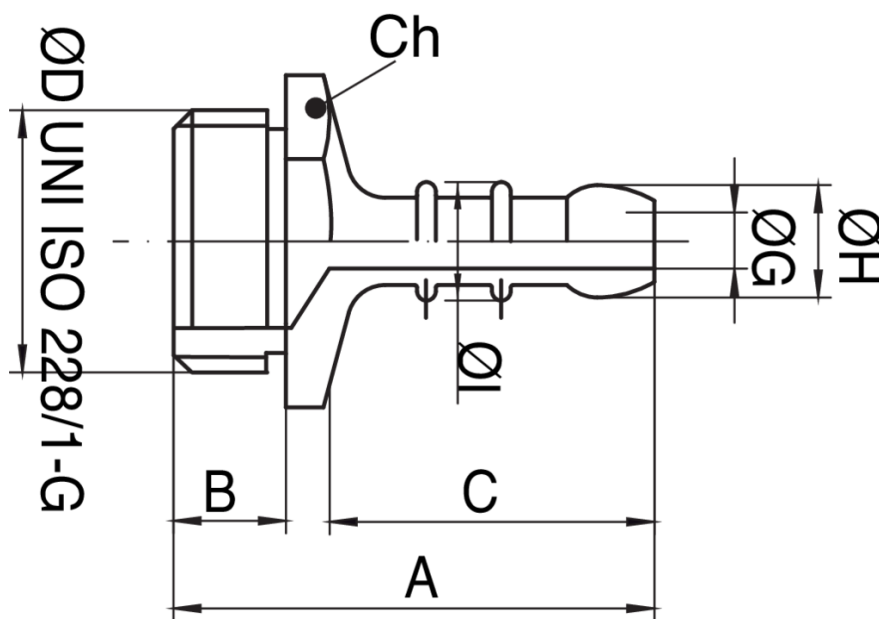

9594

Raccord porte-tuyau en caoutchouc pour gaz liquide, taraudage mâle, nickelé.

Spécifications techniques

TAILLE	BOX	MASTER BOX	CODE	A	B	C	ØG	ØH	ØI	CH
3/8"	50	400	9594030000	37	8,5	26	4,5	9	9,5	19
1/2"	50	400	9594040000	38,5	9	26	4,5	9	9,5	23