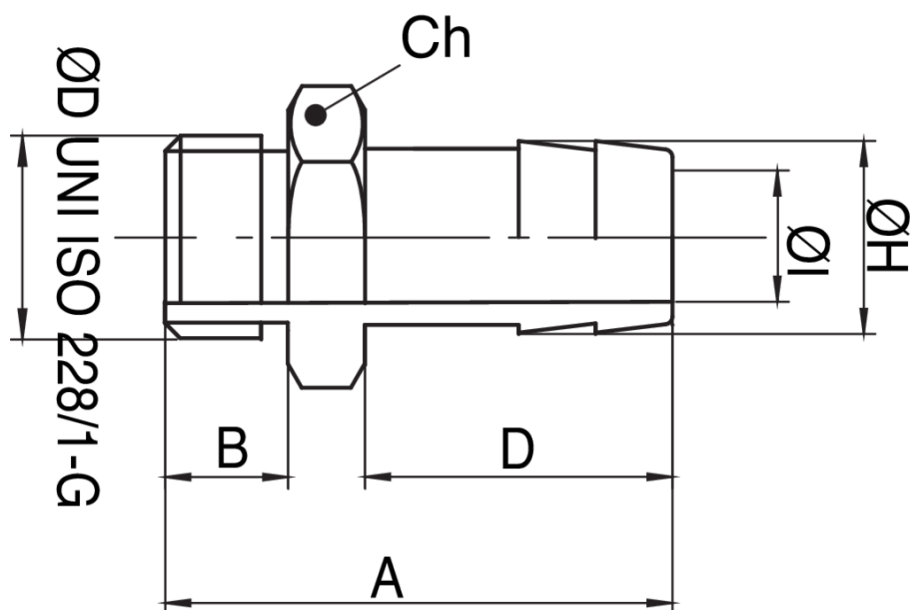

9593

Raccord porte-tuyau en caoutchouc, taraudage mâle, nickelé.

## Spécifications techniques

TAILLE	BOX	MASTER BOX	CODE	A	B	D	ØH	ØI	CH
1/8"	50	400	9593010000	29	6	20	9,5	6	12
1/4"	50	400	9593020000	33	8	20	12,5	8,5	17
3/8"	50	400	9593030000	36	8,5	24	13,5	9	19
1/2"	50	400	9593040000	40	9	27	15,5	11	23