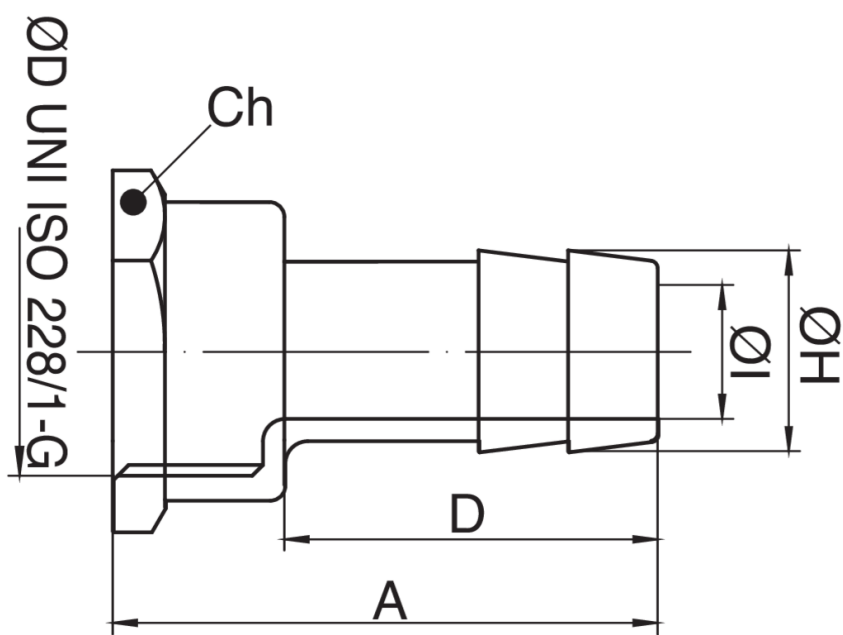

**9592**

Raccord porte-tuyau en caoutchouc, taraudage femelle, nickelé.

## Spécifications techniques

TAILLE	BOX	MASTER BOX	CODE	A	D	ØH	ØI	CH
1/8"	50	400	9592010000	28,5	20	9,5	6	13
1/4"	50	400	9592020000	32,5	22	12	8	16
3/8"	50	400	9592030000	35,5	24	13,5	9	21
1/2"	50	400	9592040000	39,5	27	15,5	11	25