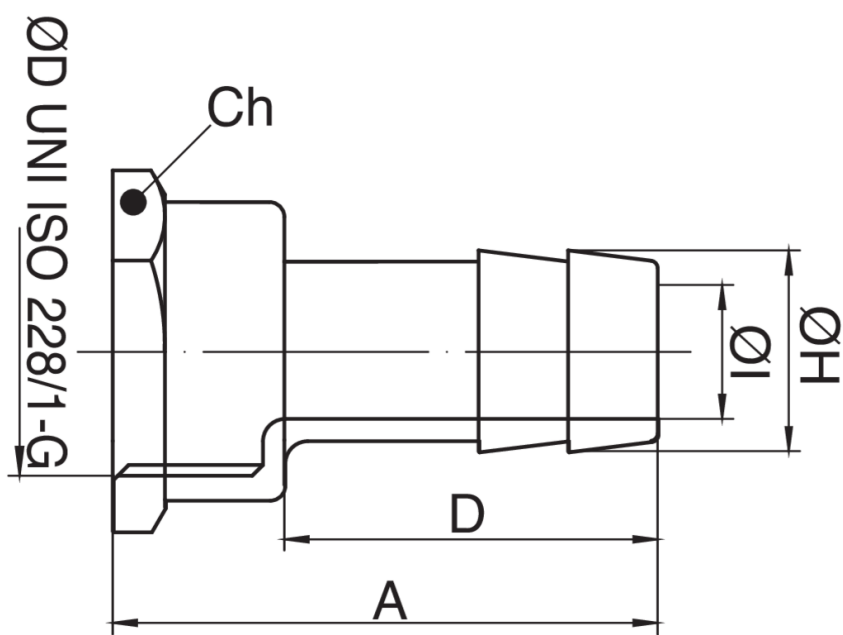

9592

Raccord porte-tuyau en caoutchouc, taraudage femelle, nickelé.

Spécifications techniques

TAILLE	BOX	MASTER BOX	CODE	A	D	ØH	ØI	CH
1/8"	50	400	9592010000	28,5	20	9,5	6	13
1/4"	50	400	9592020000	32,5	22	12	8	16
3/8"	50	400	9592030000	35,5	24	13,5	9	21
1/2"	50	400	9592040000	39,5	27	15,5	11	25