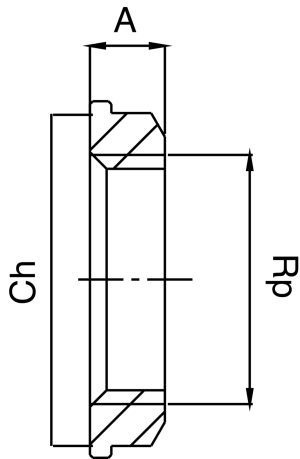

OT5518

Contre-écrou filetage femelle/femelle.

Spécifications techniques

RP	BAG	MASTER BOX	CODE	A	CH
3/8"	10	300	OT5518A38000000	7	22
1/2"	10	300	OT5518A12000000	8	25
3/4"	10	300	OT5518A34000000	9	30
1"	10	200	OT5518B01000000	9	35,5
1*1/4	5	100	OT5518B14000000	9	45
1*1/2	10	200	OT5518B12000000	9,5	52