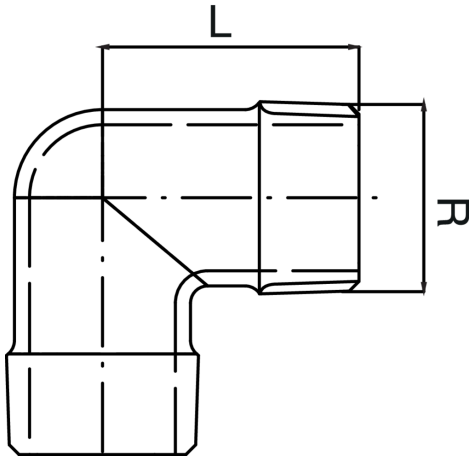

## OT5134

Coude filetage mâle/mâle.

### Spécifications techniques

R	BAG	MASTER BOX	CODE	L
3/4"	10	100	OT5134A34A34000	28