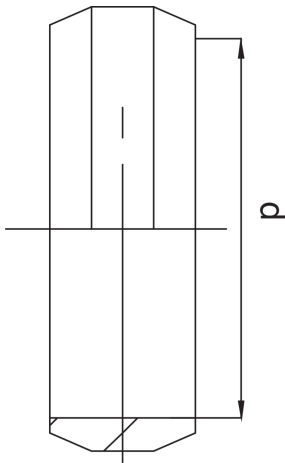

OT6011

Bague de jonction en laiton.

Spécifications techniques

D	BAG	MASTER BOX	CODE
8	10	10	OT6011008000000
10	10	10	OT6011010000000
12	10	10	OT6011012000000
14	10	10	OT6011014000000
15	10	10	OT6011015000000
16	10	10	OT6011016000000
18	10	25	OT6011018000000
22	10	10	OT6011022000000
28	10	10	OT6011028000000