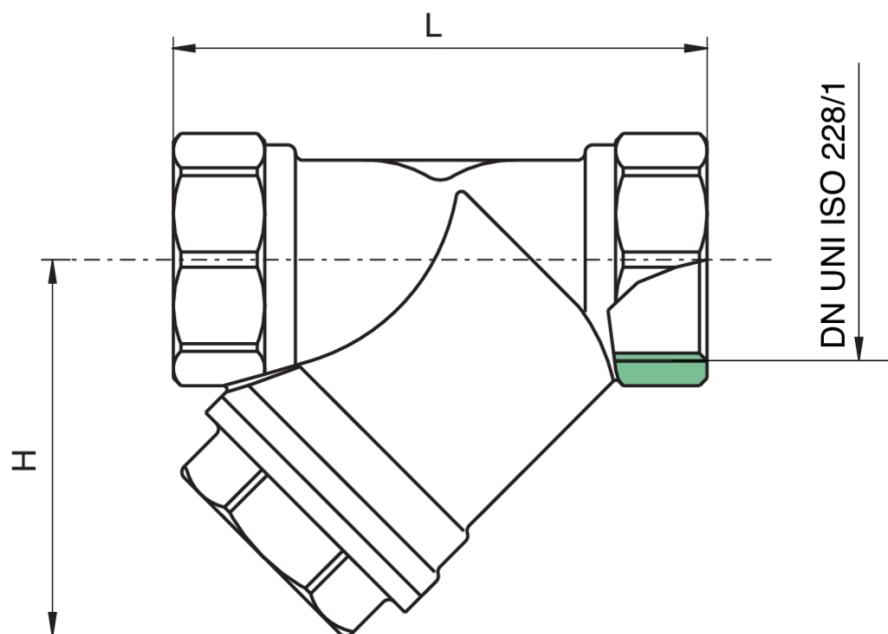

110000

Filtre à Y en laiton avec maille en acier inox.

Spécifications techniques

TAILLE	DN	BOX	MASTER BOX	CODE	MICRON	H	L	KV	PN
3/8"	10	20	80	11000003	400	40	55	3,4	20
1/2"	15	20	80	11000004	400	40	58	4,6	20
3/4"	20	10	40	11000005	400	43	65	5,9	20
1"	25	10	40	11000006	400	52	78	9,4	20
1"1/4	32	6	24	11000007	500	68	96	17	20
1"1/2	40	4	16	11000008	500	75	106	24,5	20
2"	50	2	8	11000010	500	90	126	36	20
2"1/2	65	2	4	11000012	600	100	145	60	16
3"	80	2	4	11000014	600	118	165	80	16
4"	100	-	2	11000018	1000	159	218	100	16

Temperature range: -10°C +100°C in absence of steam.

Applications

DRINKING
WATER