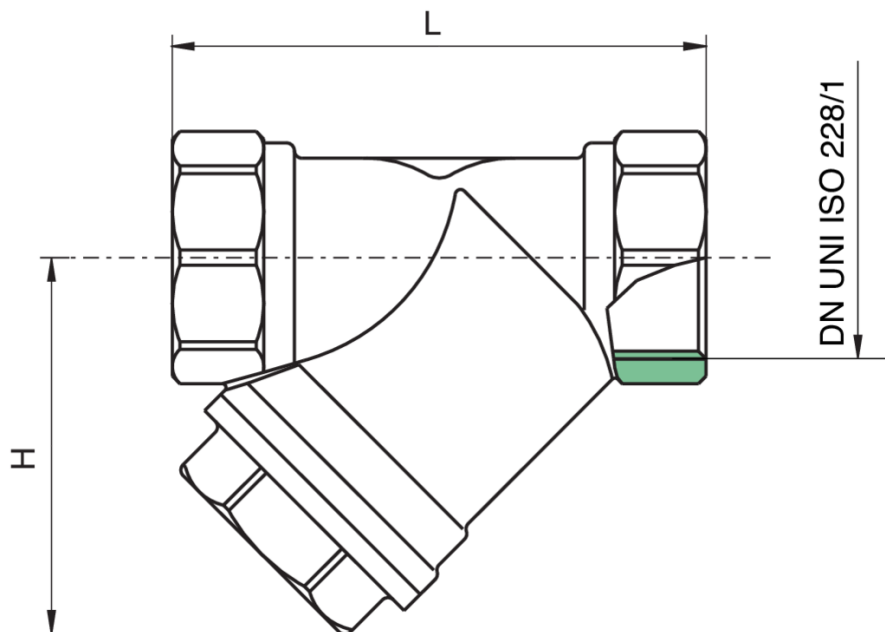

110000

Filtre à Y en laiton avec maille en acier inox.

Spécifications techniques

TAILLE	DN	BOX	MASTER BOX	CODE	MICRON	H	L	KV	PN
3/8"	10	20	80	11000003	400	40	55	3,4	20
1/2"	15	20	80	11000004	400	40	58	4,6	20
3/4"	20	10	40	11000005	400	43	65	5,9	20
1"	25	10	40	11000006	400	52	78	9,4	20
1"1/4	32	6	24	11000007	500	68	96	17	20
1"1/2	40	4	16	11000008	500	75	106	24,5	20
2"	50	2	8	11000010	500	90	126	36	20
2"1/2	65	2	4	11000012	600	100	145	60	16
3"	80	2	4	11000014	600	118	165	80	16
4"	100	-	2	11000018	1000	159	218	100	16

Temperature range: -10°C +100°C in absence of steam.

Applications

DRINKING
WATER