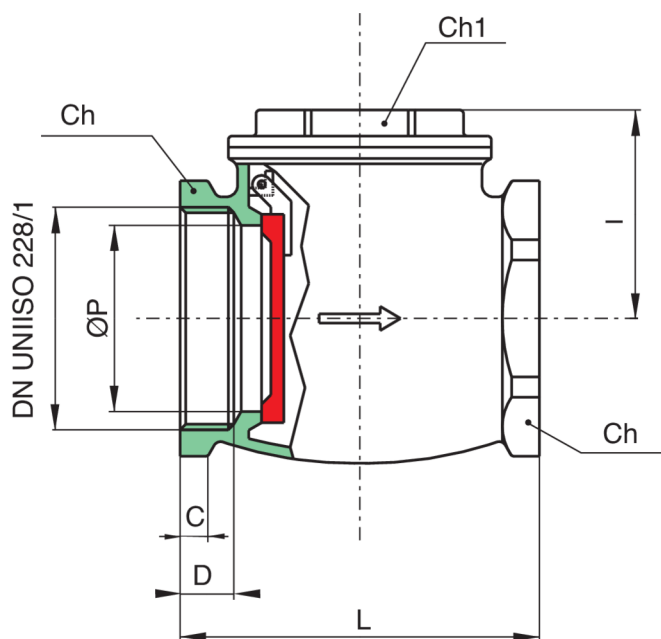

100400

Clapet anti retour avec siège métallique, taraudée F/F.

Spécifications techniques

TAILLE	DN	BOX	MASTER BOX	CODE	ØP	I	L	CH	CH1	D	C	PN	KG
1/2"	15	15	60	10040004	15	32	47	25	20	11,5	8	10	0,16
3/4"	20	10	40	10040005	20	34	53	31	26,5	11	8	10	0,23
1"	25	10	40	10040006	25	40	64	38	26	14	10	10	0,35
1"1/4	32	6	12	10040007	33	47	74	47	34,5	13,5	10	10	0,47
1"1/2	40	4	8	10040008	37	54	87	54	39,5	13,5	10	10	0,73
2"	50	2	4	10040010	47	57	97	66	49,5	14,5	11	10	1,01
2"1/2	65	4	8	10040012	55	61,5	118	82	50,5	19	16	6	1,45
3"	80	2	4	10040014	70	77	135	97	57	18	16	6	2,35
4"	100	1	2	10040018	90	92	164	122	80,5	22	20	6	3,72