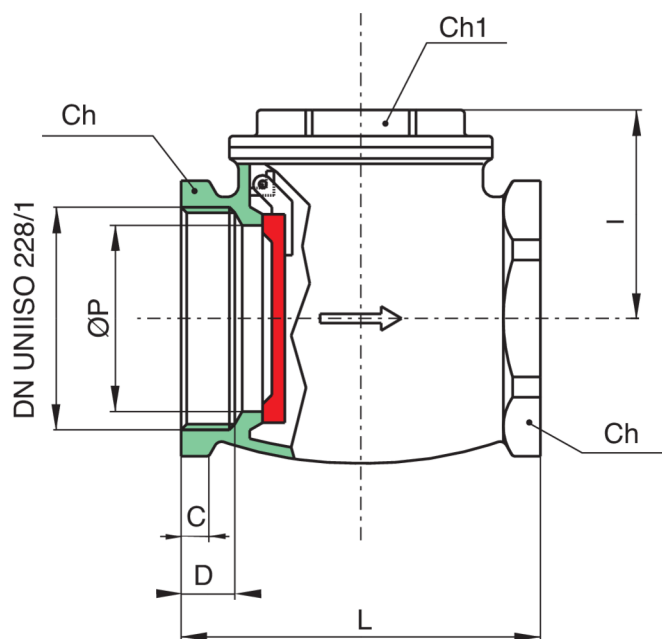

## 100400

Clapet anti retour avec siège métallique, taraudée F/F.

### Spécifications techniques

TAILLE	DN	BOX	MASTER BOX	CODE	ØP	I	L	CH	CH1	D	C	PN	KG
1/2"	15	15	60	10040004	15	32	47	25	20	11,5	8	10	0,16
3/4"	20	10	40	10040005	20	34	53	31	26,5	11	8	10	0,23
1"	25	10	40	10040006	25	40	64	38	26	14	10	10	0,35
1"1/4	32	6	12	10040007	33	47	74	47	34,5	13,5	10	10	0,47
1"1/2	40	4	8	10040008	37	54	87	54	39,5	13,5	10	10	0,73
2"	50	2	4	10040010	47	57	97	66	49,5	14,5	11	10	1,01
2"1/2	65	4	8	10040012	55	61,5	118	82	50,5	19	16	6	1,45
3"	80	2	4	10040014	70	77	135	97	57	18	16	6	2,35
4"	100	1	2	10040018	90	92	164	122	80,5	22	20	6	3,72