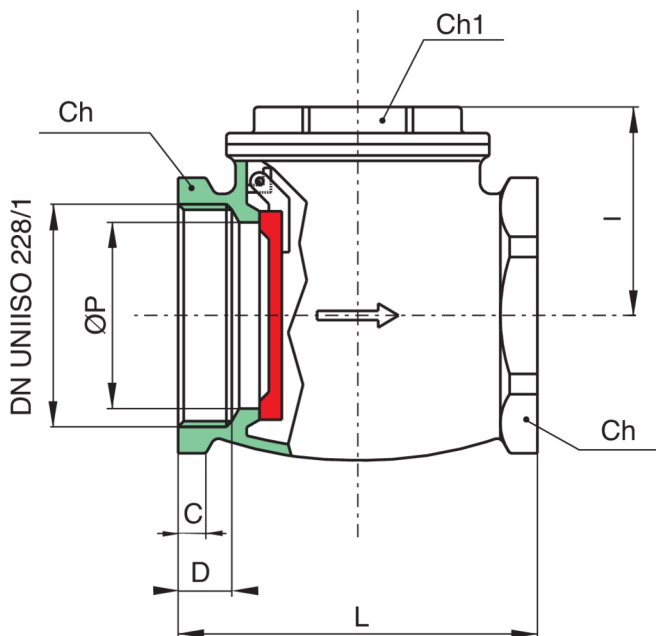

## 100400

Clapet anti retour avec siège métallique, taraudée F/F.

### Spécifications techniques

TAILLE	DN	BOX	MASTER BOX	CODE	ØP	I	L	CH	CH1	D	C	PN	KG
1/2"	15	15	60	10040004	15	32	47	25	20	11,5	8	10	0,16
3/4"	20	10	40	10040005	20	34	53	31	26,5	11	8	10	0,23
1"	25	10	40	10040006	25	40	64	38	26	14	10	10	0,35
1"1/4	32	6	12	10040007	33	47	74	47	34,5	13,5	10	10	0,47
1"1/2	40	4	8	10040008	37	54	87	54	39,5	13,5	10	10	0,73
2"	50	2	4	10040010	47	57	97	66	49,5	14,5	11	10	1,01
2"1/2	65	4	8	10040012	55	61,5	118	82	50,5	19	16	6	1,45
3"	80	2	4	10040014	70	77	135	97	57	18	16	6	2,35
4"	100	1	2	10040018	90	92	164	122	80,5	22	20	6	3,72