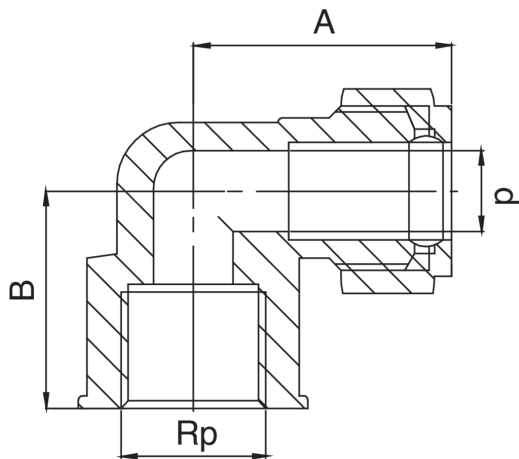

OT6090

Coude F/filetage femelle.

Spécifications techniques

D X RP	BAG	MASTER BOX	CODE	A	B
10 x 3/8"	10	100	OT6090A38010000	26,5	23
12 x 3/8"	10	250	OT6090A38012000	26,5	23
12 x 1/2"	10	100	OT6090A12012000	28,5	24
14 x 1/2"	10	100	OT6090A12014000	29	26
15 x 1/2"	10	100	OT6090A12015000	29,5	26
16 x 1/2"	10	100	OT6090A12016000	29,5	26
18 x 1/2"	10	100	OT6090A12018000	31	28
18 x 3/4"	10	100	OT6090A34018000	34	30
22 x 3/4"	10	100	OT6090A34022000	34	30,5
22 x 1"	10	50	OT6090B01022000	38	36
28 x 1"	10	50	OT6090B01028000	42	35