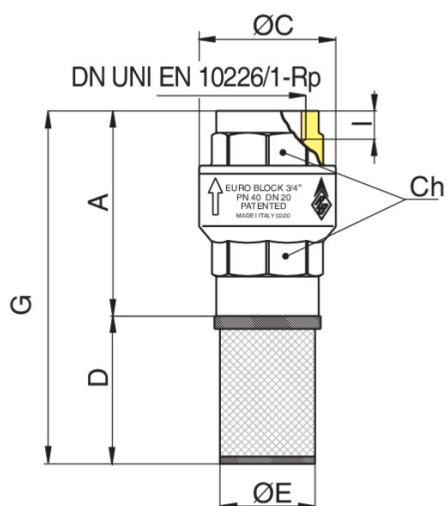

EUROBLOCK

100100

PATENTED

Soupape de pied à passage total, taraudée femelle, avec filtre en acier inox.

Spécifications techniques

TAILLE	DN	BOX	MASTER BOX	CODE	I	CH	ØC	A	D	ØE	G	KV	PN	KG
3/8"	10	20	80	10010003	11,4	20	27	47	42,5	20	89,5	1,8	40	0,15
1/2"	15	15	60	10010004	15	25	34,5	59	43	23	102	7,9	40	0,15
3/4"	20	10	40	10010005	16,3	31	42	65	48	29	113	13	40	0,23
1"	25	10	20	10010006	19,1	38	49	75	48	38	123	19	25	0,34
1"1/4	32	6	12	10010007	21,4	48	61	83	57	45	140	29,5	25	0,57
1"1/2	40	4	8	10010008	21,4	54	73	89	68	50	157	44,6	16	0,82
2"	50	2	4	10010010	25,7	67	88	101,5	83	62	184,5	61,3	16	1,20
2"1/2	65	2	4	10010012	30,2	83	111,5	121	83,5	82	204,5	77,5	16	1,82
3"	80	1	2	10010014	33,3	98	133	136	99	94	235	121,9	16	2,79
4"	100	-	2	10010018	39,3	128	163	158	115	117	273	189,8	16	4,92

Temperature range: -20°C +100°C.

Applications

DRINKING
WATER