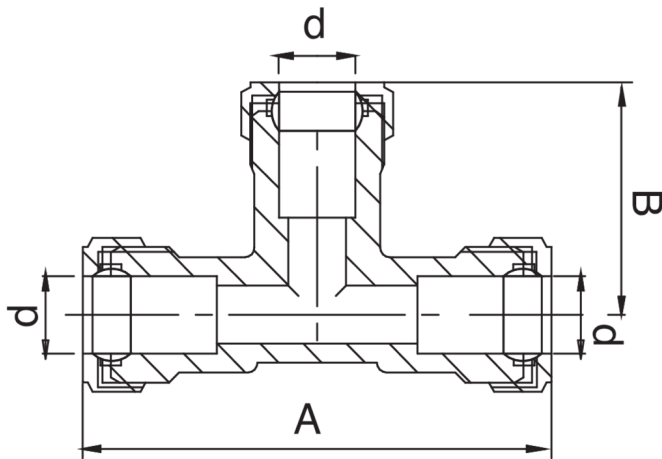

OT6005

Té F/F.

Spécifications techniques

D	BAG	MASTER BOX	CODE	A	B
8	10	100	OT6005008008008	47	23,5
10	10	100	OT6005010010010	52	26
12	10	100	OT6005012012012	53	26,5
14	10	100	OT6005014014014	57	28,5
15	10	100	OT6005015015015	58	29
16	10	100	OT6005016016016	59	29,5
18	10	100	OT6005018018018	61	30,5
22	10	50	OT6005022022022	67	33,5
28	10	30	OT6005028028028	84	42