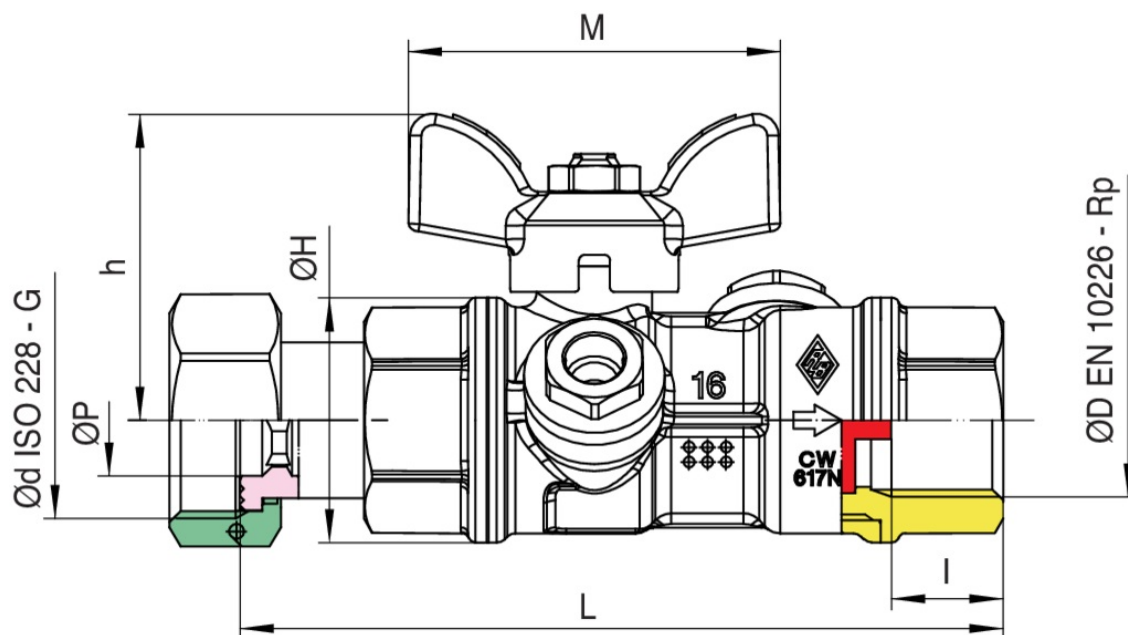

## BUBBLE-SFER

### 6770

Vanne à boisseau sphérique de sortie compteur de l'eau à passage total, taraudée femelle/écrou, grand anti-retour incorporé, raccord pression, poignée papillon en aluminium et sphère avec système automatique de rinçage.

### Spécifications techniques

ØD X ØD	BOX	MASTER BOX	CODE	I	ØP	CH	ØH	L	H	M	KV	PN	KG
1/2" x 3/4"	10	40	6770260000	15	15	27	33	103	41,5	50	9	64	0,43