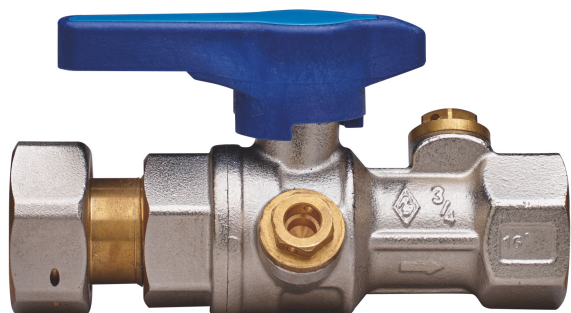

BUBBLE-SFER

2U44

Vanne à boisseau sphérique de sortie compteur de l'eau à passage total, taraudée femelle/raccord, anti retour incorporé, raccord pression, poignée en Tecnopolymère et sphère avec système automatique de rinçage.

Spécifications techniques

TAILLE	BOX	MASTER BOX	CODE	I	ØH	L	M	H	KV	PN	KG
1/2" x 3/4"	10	40	2U44260000	15	33	97,5	54,5	41,5	5	64	0,39
3/4" x 1"	10	20	2U44580000	16,3	39	104	54,5	49	8,8	64	0,59
1" x 1"1/4"	6	12	2U44290000	19,1	49	132,5	54,5	53	14,6	64	0,91