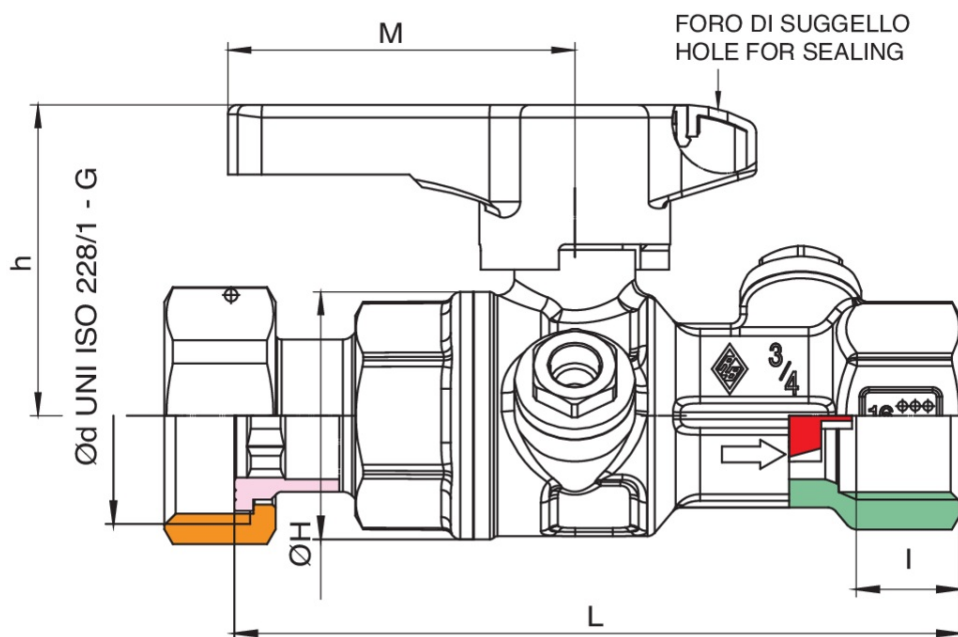

BUBBLE-SFER

2U44

Vanne à boisseau sphérique de sortie compteur de l'eau à passage total, taraudée femelle/raccord, anti retour incorporé, raccord pression, poignée en Tecnopolymère et sphère avec système automatique de rinçage.

Spécifications techniques

TAILLE	BOX	MASTER BOX	CODE	I	ØH	L	M	H	KV	PN	KG
1/2" x 3/4"	10	40	2U44260000	15	33	97,5	54,5	41,5	5	64	0,39
3/4" x 1"	10	20	2U44580000	16,3	39	104	54,5	49	8,8	64	0,59
1" x 1"1/4"	6	12	2U44290000	19,1	49	132,5	54,5	53	14,6	64	0,91