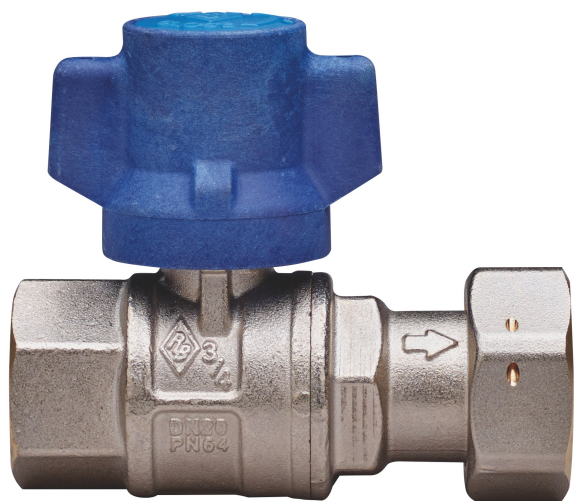

## BUBBLE-SFER

2099

PATENTED

Robinet à boisseau sphérique d'entrée compteur de l'eau à passage totale, taraudée femelle/raccord, avec papillon **anti-violation** et sphère avec système automatique de rinçage.

### Spécifications techniques

ØD X ØD	BOX	MASTER BOX	CODE	ØP	I	ØH	L	H	M	KV	PN	KG
1/2" x 3/4"	10	40	2099260000	15	15	33	75	55,5	57	16,3	64	0,32
3/4" x 1"	10	20	2099580000	20	16,3	39	85	63	57	29,5	64	0,46