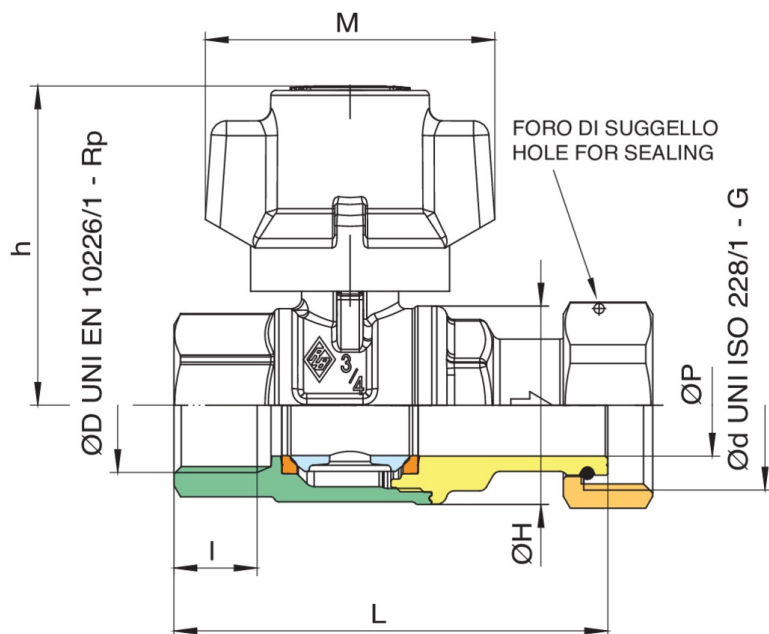

## BUBBLE-SFER

2099

PATENTED

Robinet à boisseau sphérique d'entrée compteur de l'eau à passage totale, taraudée femelle/raccord, avec papillon **anti-violation** et sphère avec système automatique de rinçage.

### Spécifications techniques

ØD X ØD	BOX	MASTER BOX	CODE	ØP	I	ØH	L	H	M	KV	PN	KG
1/2" x 3/4"	10	40	2099260000	15	15	33	75	55,5	57	16,3	64	0,32
3/4" x 1"	10	20	2099580000	20	16,3	39	85	63	57	29,5	64	0,46