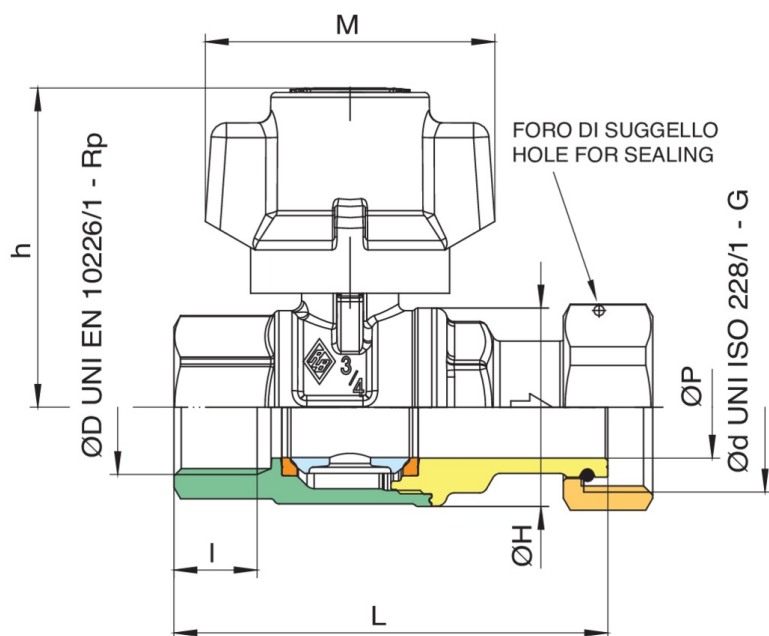

## BUBBLE-SFER

2099

PATENTED

Robinet à boisseau sphérique d'entrée compteur de l'eau à passage totale, taraudée femelle/raccord, avec papillon **anti-violation** et sphère avec système automatique de rinçage.

### Spécifications techniques

ØD X ØD	BOX	MASTER BOX	CODE	ØP	I	ØH	L	H	M	KV	PN	KG
1/2" x 3/4"	10	40	2099260000	15	15	33	75	55,5	57	16,3	64	0,32
3/4" x 1"	10	20	2099580000	20	16,3	39	85	63	57	29,5	64	0,46