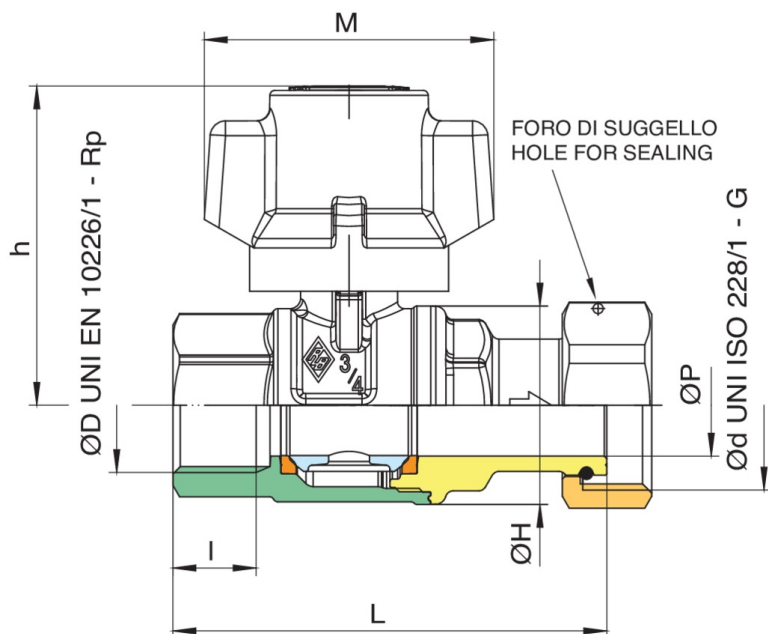

## BUBBLE-SFER

2099

PATENTED

Robinet à boisseau sphérique d'entrée compteur de l'eau à passage totale, taraudée femelle/raccord, avec papillon **anti-violation** et sphère avec système automatique de rinçage.

### Spécifications techniques

ØD X ØD	BOX	MASTER BOX	CODE	ØP	I	ØH	L	H	M	KV	PN	KG
1/2" x 3/4"	10	40	2099260000	15	15	33	75	55,5	57	16,3	64	0,32
3/4" x 1"	10	20	2099580000	20	16,3	39	85	63	57	29,5	64	0,46