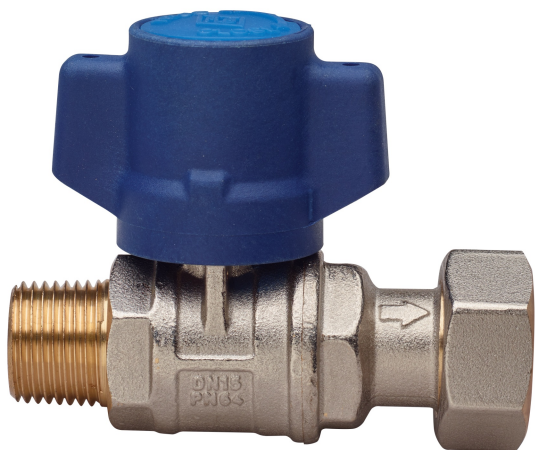

## BUBBLE-SFER

2098

PATENTED

Robinet à boisseau sphérique d'entrée compteur de l'eau à passage totale, taraudée male/raccord, avec papillon **anti-violation** et sphère avec système automatique de rinçage.

### Spécifications techniques

ØD X ØD	BOX	MASTER BOX	CODE	ØP	I	ØH	L	H	M	KV	PN	KG
1/2" x 3/4"	10	40	2098260000	15	15	33	79	55,5	57	16,3	64	0,31
3/4" x 1"	10	20	2098580000	20	16,3	39	93,5	63	57	29,5	64	0,48