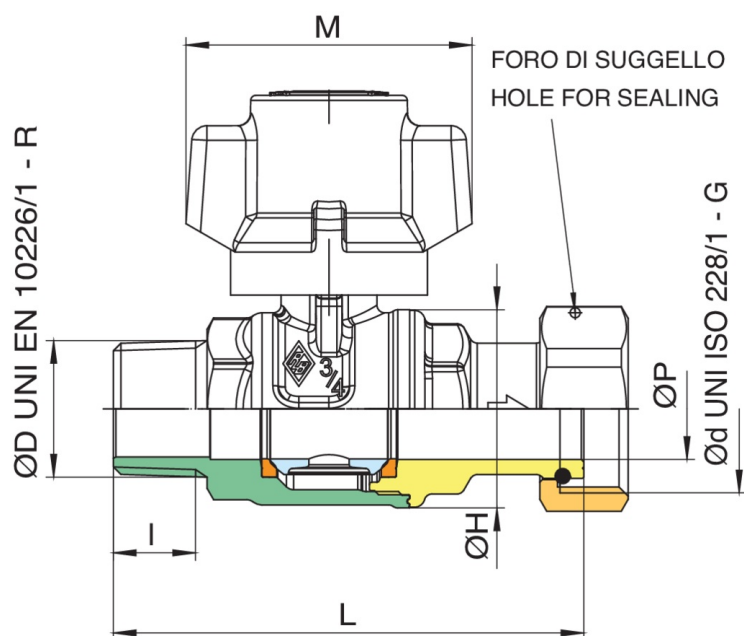

## BUBBLE-SFER

2098

PATENTED

Robinet à boisseau sphérique d'entrée compteur de l'eau à passage totale, taraudée male/raccord, avec papillon **anti-violation** et sphère avec système automatique de rinçage.

### Spécifications techniques

ØD X ØD	BOX	MASTER BOX	CODE	ØP	I	ØH	L	H	M	KV	PN	KG
1/2" x 3/4"	10	40	2098260000	15	15	33	79	55,5	57	16,3	64	0,31
3/4" x 1"	10	20	2098580000	20	16,3	39	93,5	63	57	29,5	64	0,48