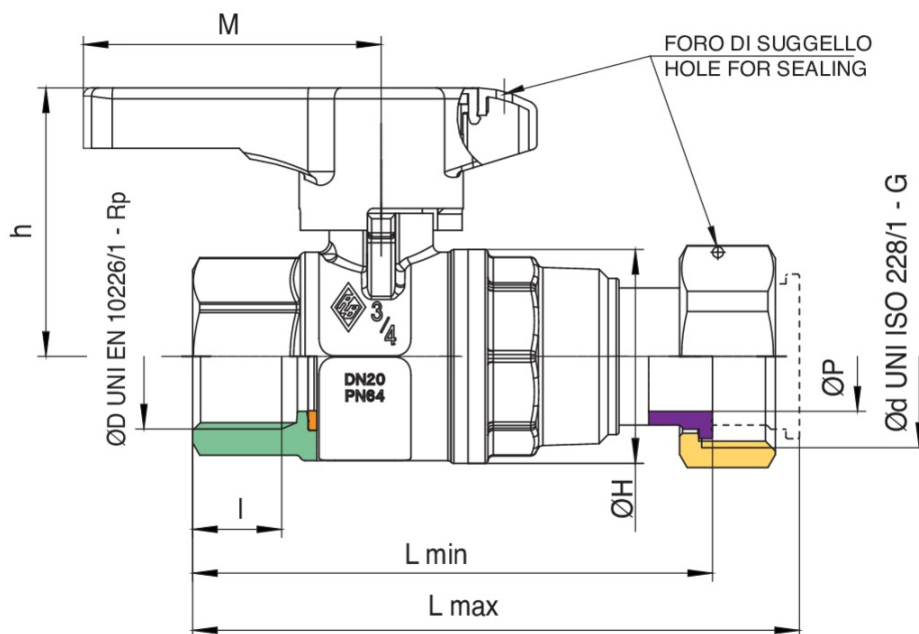

## BUBBLE-SFER

# 2047

Vanne à boisseau sphérique d'entrée compteur de l'eau, passage total, taraudées femelle/raccord télescopique, poignée en Tecnoplyméere et sphère avec système automatique de rinçage.

### Spécifications techniques

ØD X ØD	BOX	MASTER BOX	CODE	ØP	I	CH	ØH	L MIN	L MAX	H	M	KV	PN	KG
1/2" x 3/4"	10	40	2047260000	15	15	27	33	87,5	101	41,5	54,5	16,3	64	0,32
3/4" x 1"	10	20	2047580000	20	16,3	32	39	95	111	49	54,5	29,5	64	0,49