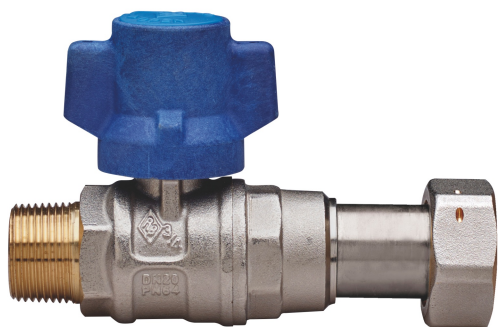

## BUBBLE-SFER

2096

PATENTED

Robinet à boisseau sphérique d'entrée compteur de l'eau à passage totale, taraudée male/raccord télescopique, avec papillon **anti-violation** et sphère avec système automatique de rinçage.

### Spécifications techniques

ØD X ØD	BOX	MASTER BOX	CODE	ØP	I	ØH	L MIN	L MAX	H	M	KV	PN	KG
1/2" x 3/4"	10	40	2096260000	15	15	33	91,5	105	55,5	57	16,3	64	0,34
3/4" x 1"	10	20	2096580000	20	16,3	39	103	118,5	66,5	57	29,5	64	0,53