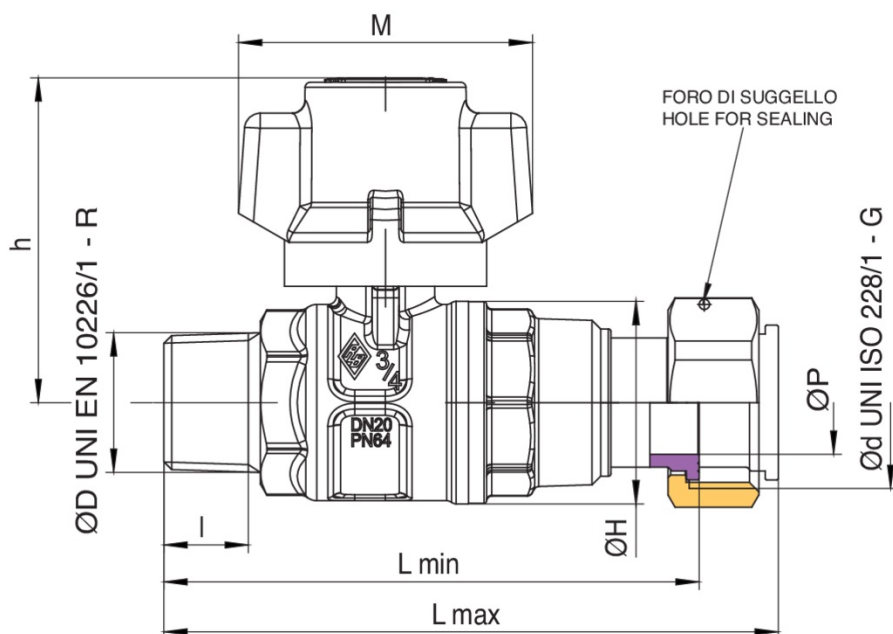

## BUBBLE-SFER

2096

PATENTED

Robinet à boisseau sphérique d'entrée compteur de l'eau à passage totale, taraudée male/raccord télescopique, avec papillon **anti-violation** et sphère avec système automatique de rinçage.

### Spécifications techniques

ØD X ØD	BOX	MASTER BOX	CODE	ØP	I	ØH	L MIN	L MAX	H	M	KV	PN	KG
1/2" x 3/4"	10	40	2096260000	15	15	33	91,5	105	55,5	57	16,3	64	0,34
3/4" x 1"	10	20	2096580000	20	16,3	39	103	118,5	66,5	57	29,5	64	0,53