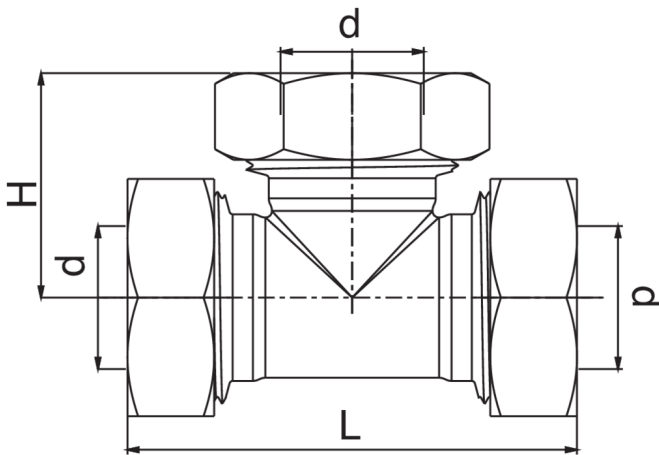

OT2005

Té F/F.

Spécifications techniques

D	BAG	MASTER BOX	CODE	H	L
10	10	100	OT2005010010010	34	65
12	5	100	OT2005012012012	35	69,5
14	5	50	OT2005014014014	36,5	71
16	5	50	OT2005016016016	38	75,5
18	10	50	OT2005018018018	39	78
22	5	30	OT2005022022022	40	80,5