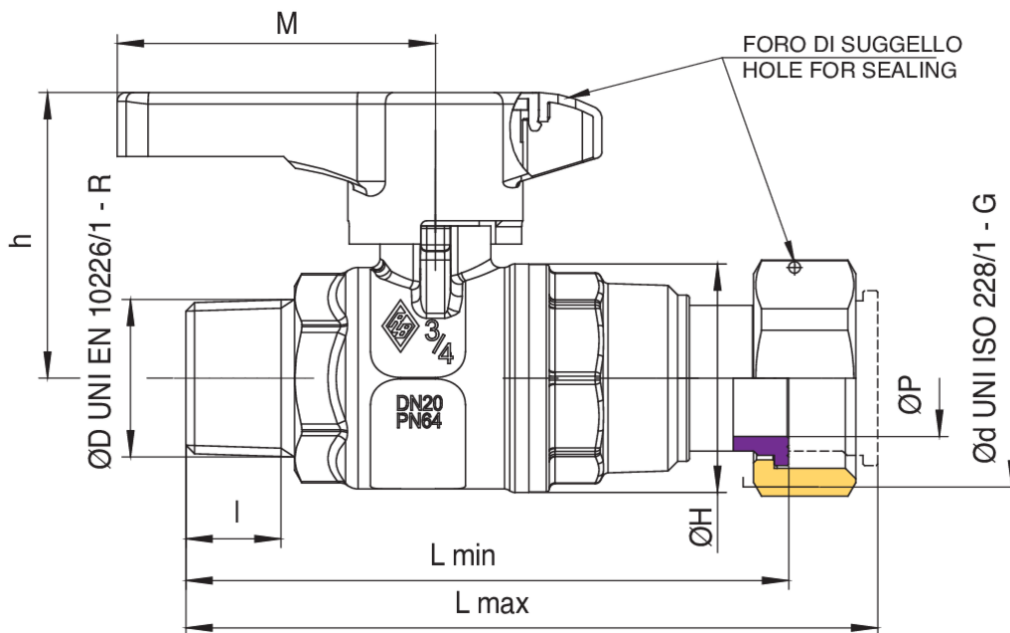

BUBBLE-SFER

2046

Vanne à boisseau sphérique d'entrée compteur de l'eau, passage total, taraudées male/raccord télescopique, poignée en Tecnoplymère, et sphère avec système automatique de rinçage.

Spécifications techniques

ØD X ØD	BOX	MASTER BOX	CODE	ØP	I	CH	ØH	L MIN	L MAX	H	M	KV	PN	KG
1/2" x 3/4"	10	40	2046260000	15	15	27	33	91,5	105	41,5	54,5	16,3	64	0,31
3/4" x 1"	10	20	2046580000	20	16,3	32	39	103	118,5	49	54,5	29,5	64	0,51