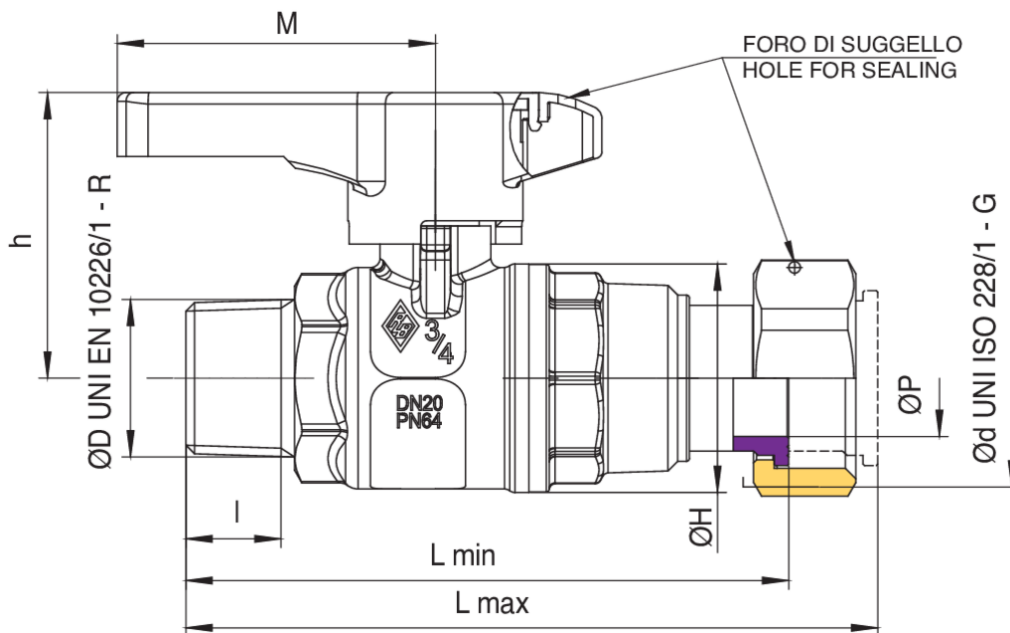

## BUBBLE-SFER

### 2046

Vanne à boisseau sphérique d'entrée compteur de l'eau, passage total, taraudées male/raccord télescopique, poignée en Tecnoplymère, et sphère avec système automatique de rinçage.

## Spécifications techniques

ØD X ØD	BOX	MASTER BOX	CODE	ØP	I	CH	ØH	L MIN	L MAX	H	M	KV	PN	KG
1/2" x 3/4"	10	40	2046260000	15	15	27	33	91,5	105	41,5	54,5	16,3	64	0,31
3/4" x 1"	10	20	2046580000	20	16,3	32	39	103	118,5	49	54,5	29,5	64	0,51