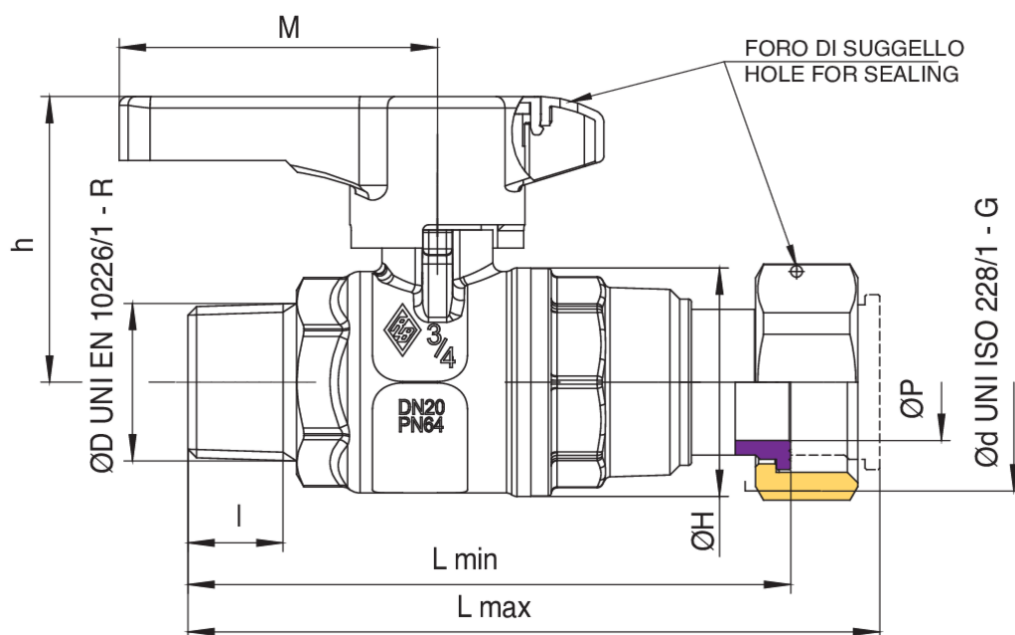

## BUBBLE-SFER

### 2046

Vanne à boisseau sphérique d'entrée compteur de l'eau, passage total, taraudées male/raccord télescopique, poignée en Tecnoplymère, et sphère avec système automatique de rinçage.

## Spécifications techniques

ØD X ØD	BOX	MASTER BOX	CODE	ØP	I	CH	ØH	L MIN	L MAX	H	M	KV	PN	KG
1/2" x 3/4"	10	40	2046260000	15	15	27	33	91,5	105	41,5	54,5	16,3	64	0,31
3/4" x 1"	10	20	2046580000	20	16,3	32	39	103	118,5	49	54,5	29,5	64	0,51