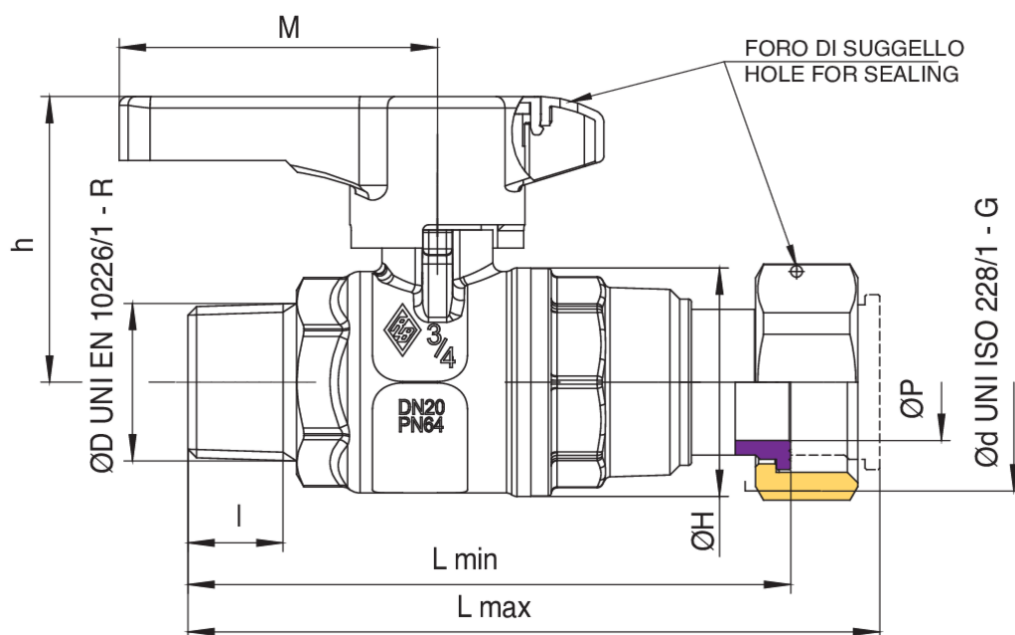

Spécifications techniques

ØD X ØD	BOX	MASTER BOX	CODE	ØP	I	CH	ØH	L MIN	L MAX	H	M	KV	PN	KG
1/2" x 3/4"	10	40	2046260000	15	15	27	33	91,5	105	41,5	54,5	16,3	64	0,31
3/4" x 1"	10	20	2046580000	20	16,3	32	39	103	118,5	49	54,5	29,5	64	0,51