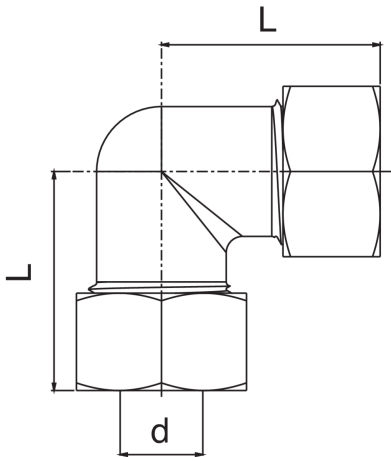

OT2002

Coude F/F.

Spécifications techniques

D	BAG	MASTER BOX	CODE	L
10	10	100	OT2002010010000	31
12	10	100	OT2002012012000	33
14	10	80	OT2002014014000	35
16	5	50	OT2002016016000	37
18	5	40	OT2002018018000	38
22	5	30	OT2002022022000	44,5